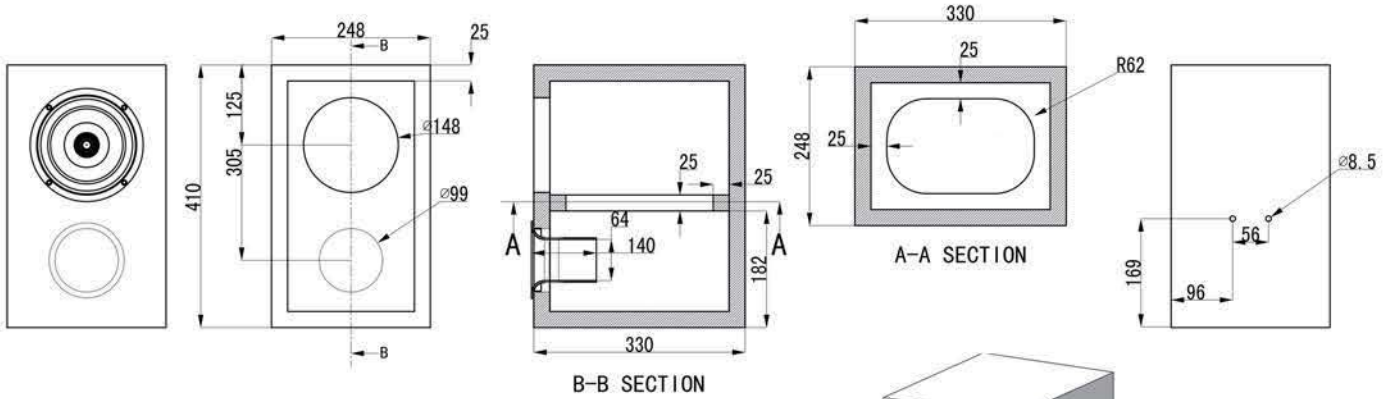

全頻反射箱 Full range reflex speaker box

建議單體：
Driver suggestion:

全頻單體：
Full range driver : W6-1916

箱體描述：
Box description:

箱體容積：
Box volume: 20L
FB: 65HZ
風管：
Port: $\varnothing 64 \times 140$