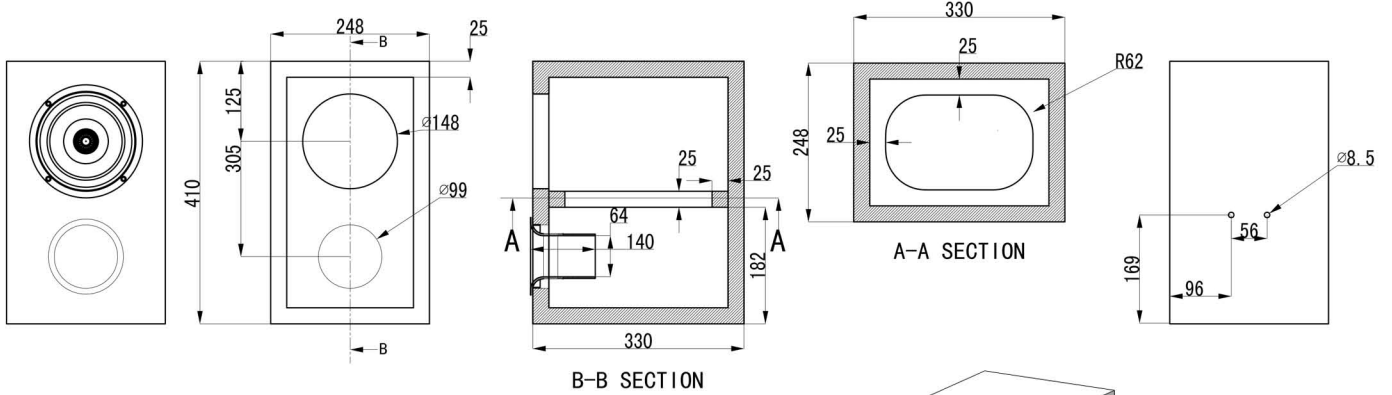

全頻反射箱
Full range reflex speaker box

建議單體
Driver suggestion:

全頻單體
Full range driver: W6-1916

箱體描述
Box description:

箱體容積
Box volume: 20L
FB: 65HZ
風管
Port: $\Phi 71 \times 140$