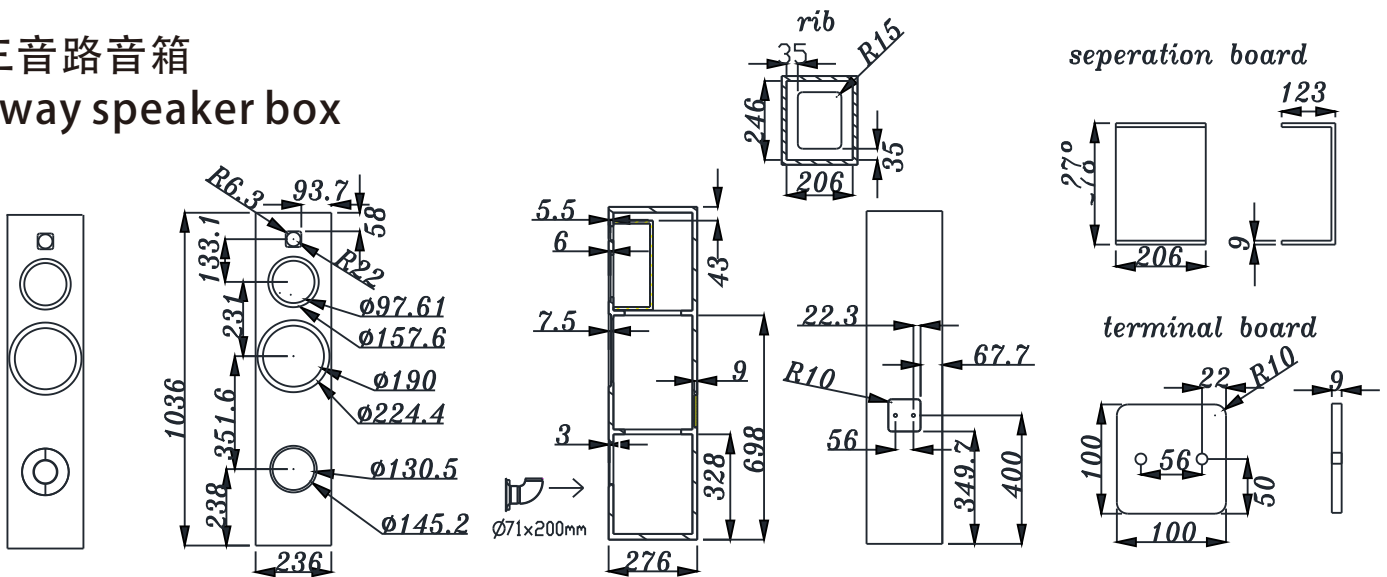

### 三音路音箱 3way speaker box

#### 箱體訊息 Enclosure Information :

1. 箱體容積Box volume: 36L
2. FB: 30Hz
3. 分頻點Crossover point: 200hz、3Khz
4. 風管 Port:  $\varnothing 71 \times 200$ mm

三音路音箱

3way speaker box