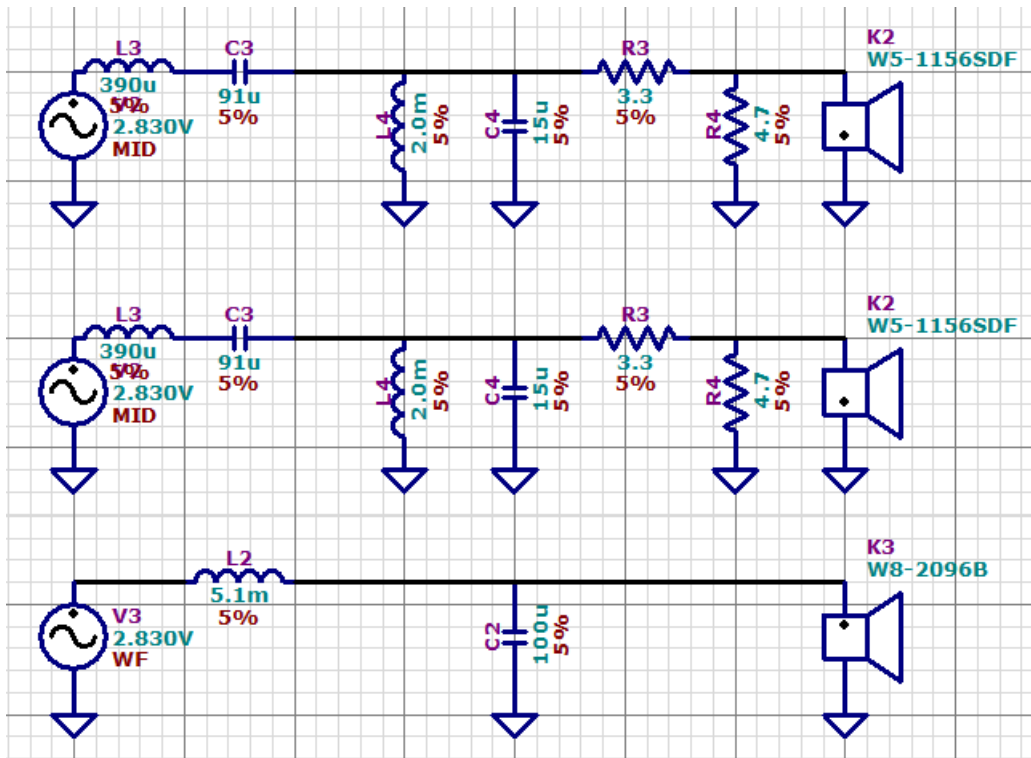

### 三音路音箱 3way speaker box

#### 單體Driver:

1. 低音Low frequency: W8-2096B
2. 中音Mid frequency: W5-1685
3. 高音High frequency: 25-2234S

#### 箱體訊息 Enclosure Information :

1. 箱體容積Box volume: 36L
2. FB: 30Hz
3. 分頻點Crossover point: 200hz、3Khz
4. 風管 Port:  $\varnothing 71 \times 200$ mm

三音路音箱

3way speaker box