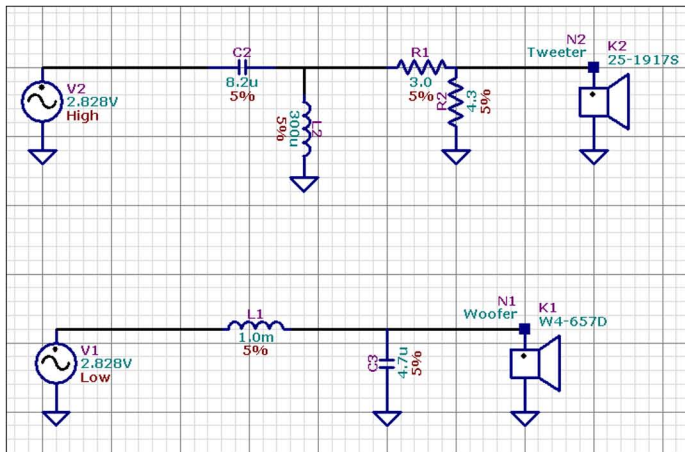

二音路音箱 2 way speaker box

建議單體 Driver suggestion:

低音
Low frequency: W4-657D
高音
High frequency: 25-1917S

箱體描述 Box description:

箱體容積
Box volume: 5L
FB:72HZ
分頻點
Crossover point: 2.5KHZ
風管
Port: Ø36x95mm(2PCS)

二音路音箱
2 way speaker box