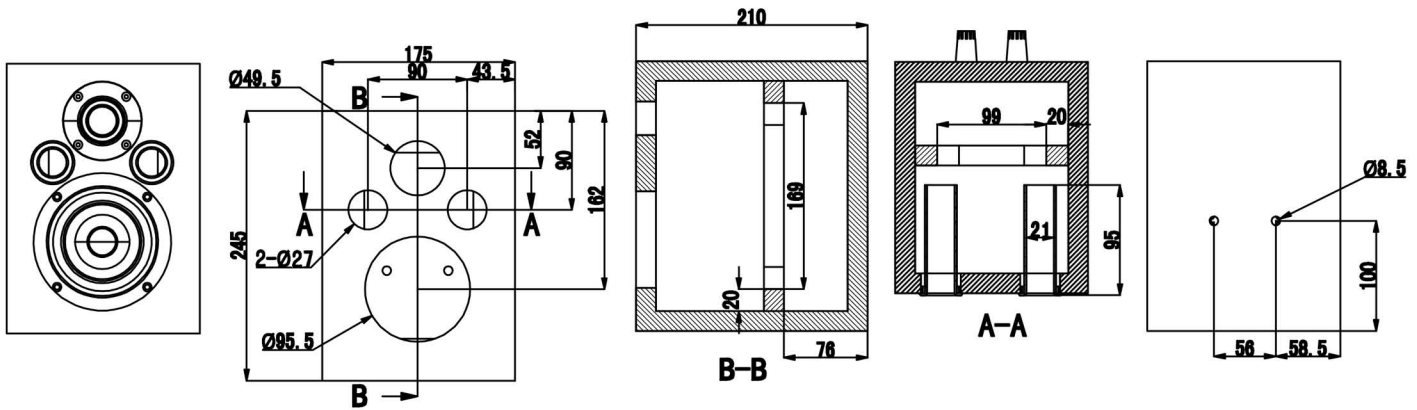

二音路音箱 2 way speaker box

建議單體 Driver suggestion:

低音
Low frequency: W4-657D
高音
High frequency: 25-1917S

箱體描述 Box description:

箱體容積
Box volume: 5L
FB:72HZ
分頻點
Crossover point: 2.5KHZ
風管
Port: Ø36x95mm(2PCS)

二音路音箱
2 way speaker box