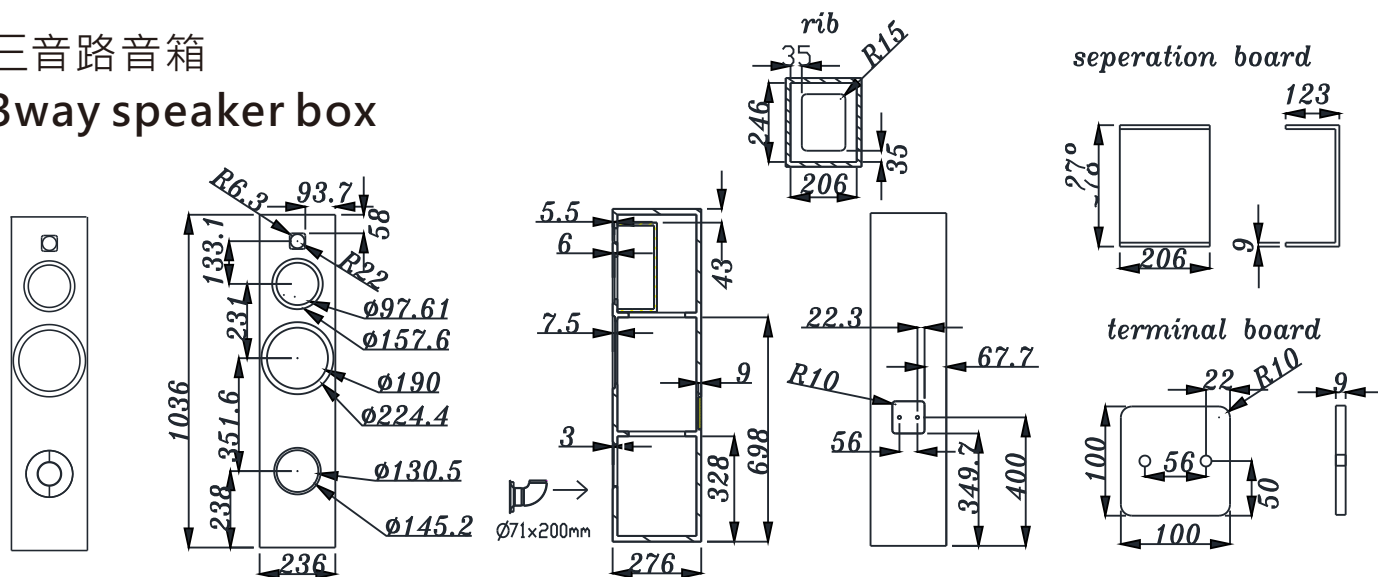

三音路音箱 3way speaker box

建議單體

Driver Suggestion:

低音

Low frequency: W8-2096B

中音

Mid frequency: W5-1685

高音

High frequency: 25-2234S

箱體描述

Box description:

箱體容積

Box volume: 36L

FB: 30Hz

分頻點

Crossover point: 200hz · 3Khz

風管

Port: $\varnothing$ 71*200mm