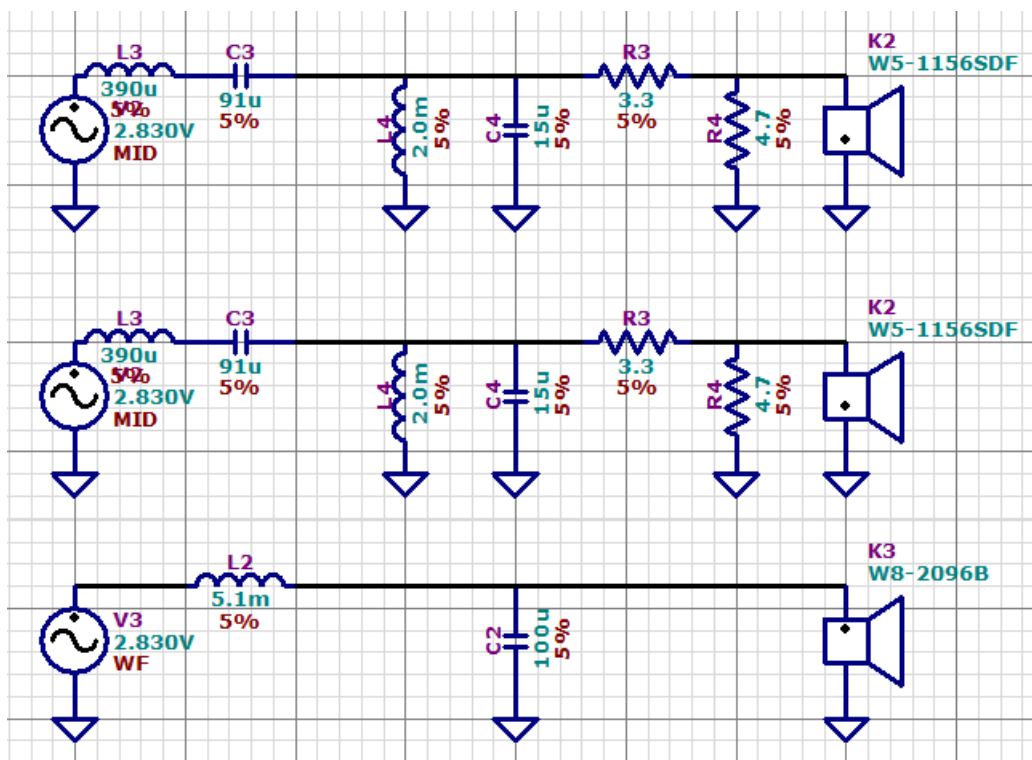

### 三音路音箱 3way speaker box

建議單體

Driver Suggestion:

低音

Low frequency: W8-2096B

中音

Mid frequency: W5-1685

高音

High frequency: 25-2234S

箱體描述

Box description:

箱體容積

Box volume: 36L

FB: 30Hz

分頻點

Crossover point: 200hz · 3Khz

風管

Port:  $\varnothing$  71\*200mm

三音路音箱

3way speaker box