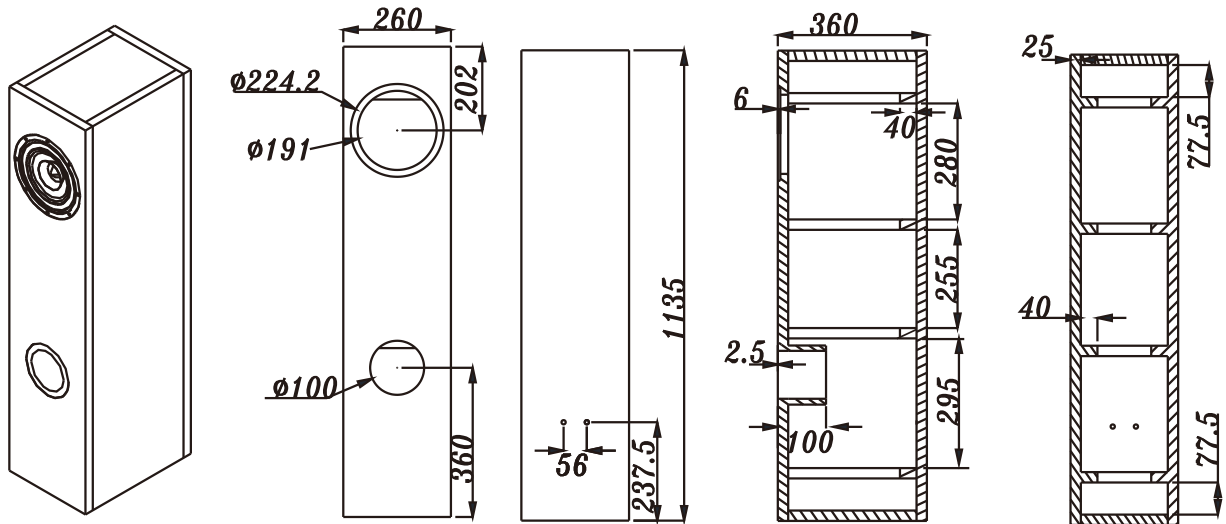

## Full range reflex speaker box

### 箱體訊息 Enclosure Information:

1. 容積 volume: 80L
2. FB: 40 Hz
3. 風管 Port:  $\varnothing 100 \times 100$ mm