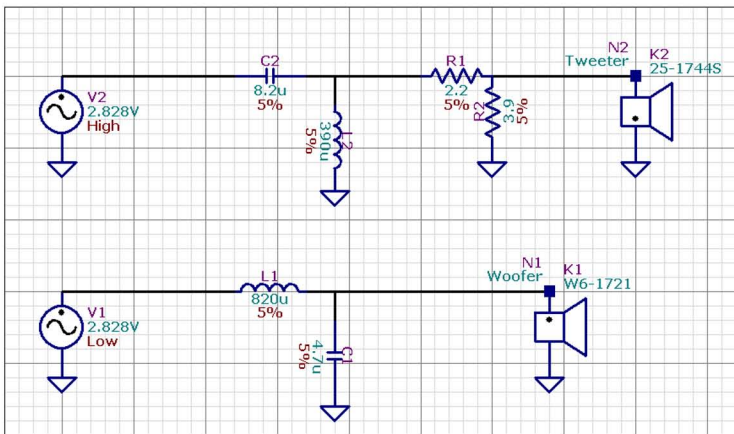

### 二音路音箱 2 way speaker box

### 箱體描述 Box description:

箱體容積  
Box volume: 30L  
FB: 38HZ  
分頻點  
Crossover point: 2.9KHZ  
風管  
Port:  $\varnothing 64 \times 170 \text{mm}$

二音路音箱  
2 way speaker box