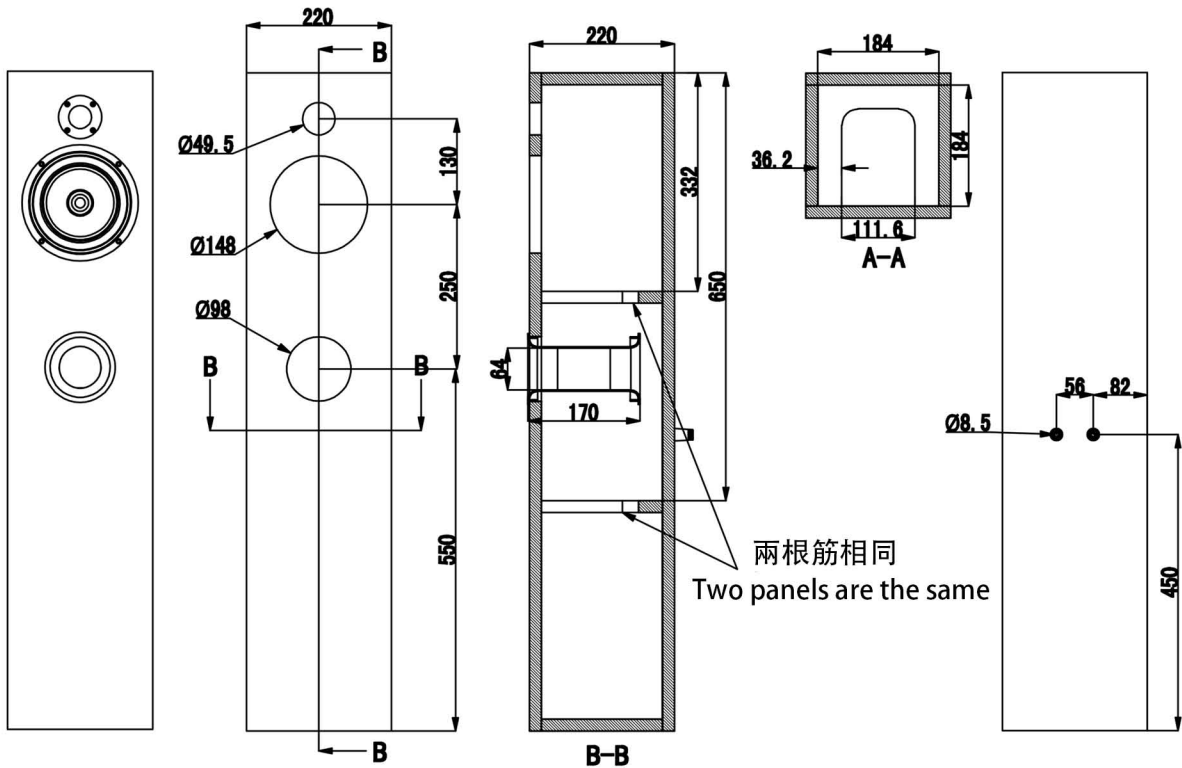

### 二音路音箱 2 way speaker box

### 箱體描述 Box description:

箱體容積  
Box volume: 30L  
FB: 38HZ  
分頻點  
Crossover point: 2.9KHZ  
風管  
Port:  $\varnothing 64 \times 170 \text{mm}$

二音路音箱  
2 way speaker box