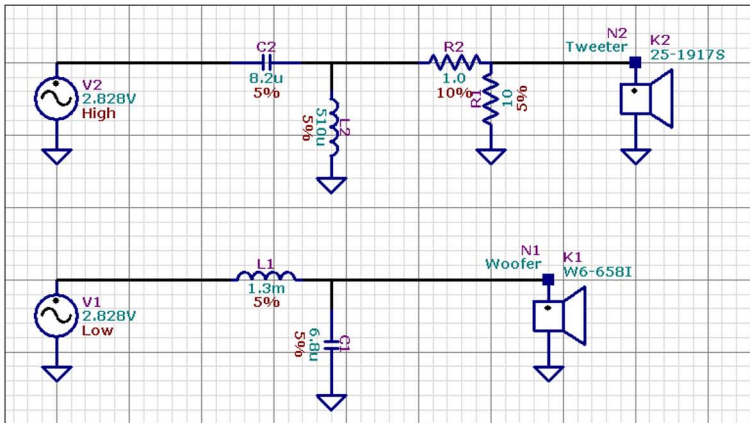

### 二音路音箱 2 way speaker box

建議單體  
Driver suggestion:

低音  
Low frequency: W6-658I  
高音  
High frequency: 25-1917S

箱體描述  
Box description:

箱體容積  
Box volume: 15L  
FB: 48HZ  
分頻點  
Crossover point: 2.5KHZ  
風管  
Port: Ø35x117mm(2PCS)

二音路音箱  
2 way speaker box