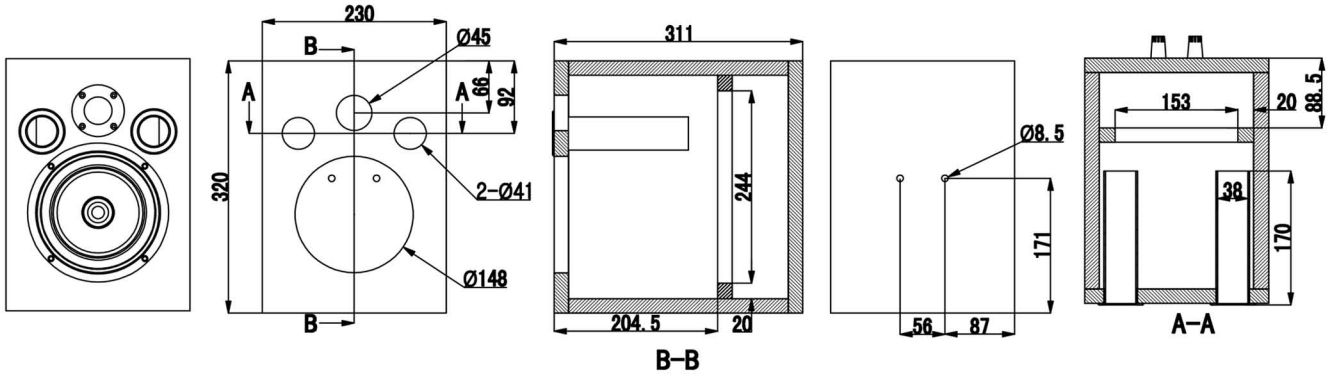

### 二音路音箱 2 way speaker box

建議單體  
Driver suggestion:

低音  
Low frequency: W6-658I  
高音  
High frequency: 25-1917S

箱體描述  
Box description:

箱體容積  
Box volume: 15L  
FB: 48HZ  
分頻點  
Crossover point: 2.5KHZ  
風管  
Port: Ø35x117mm(2PCS)

二音路音箱  
2 way speaker box