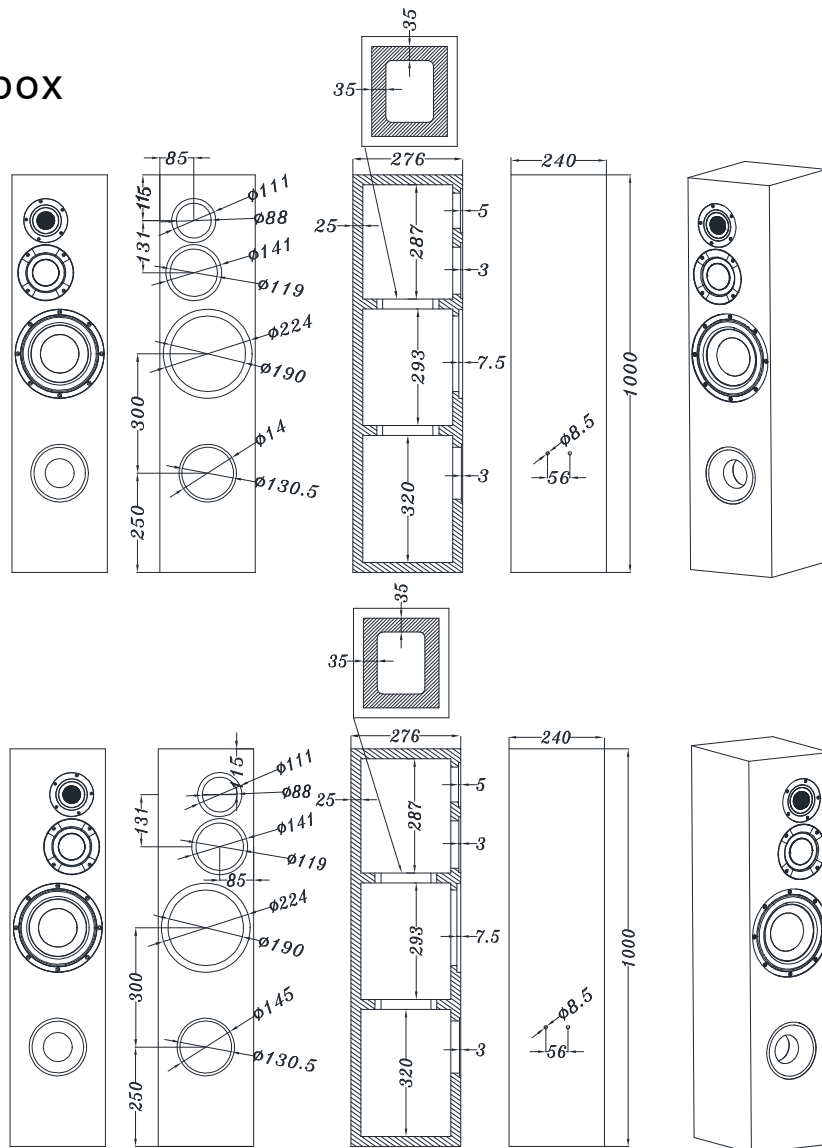

三音路音箱 3way speaker box

單體Driver :

- 1.高音High frequency:25-1983
- 2.中音Mid frequency:75-1558SH
- 3.低音Low frequency:W8-2096B

箱體訊息 Enclosure Information :

1. 箱體容積Box volume:41L
2. Fb:37Hz
3. 分頻點Crossover point: 520Hz、 2.5KHz
4. 風管 Port: Ø 71*120mm

三音路音箱 3way speaker box