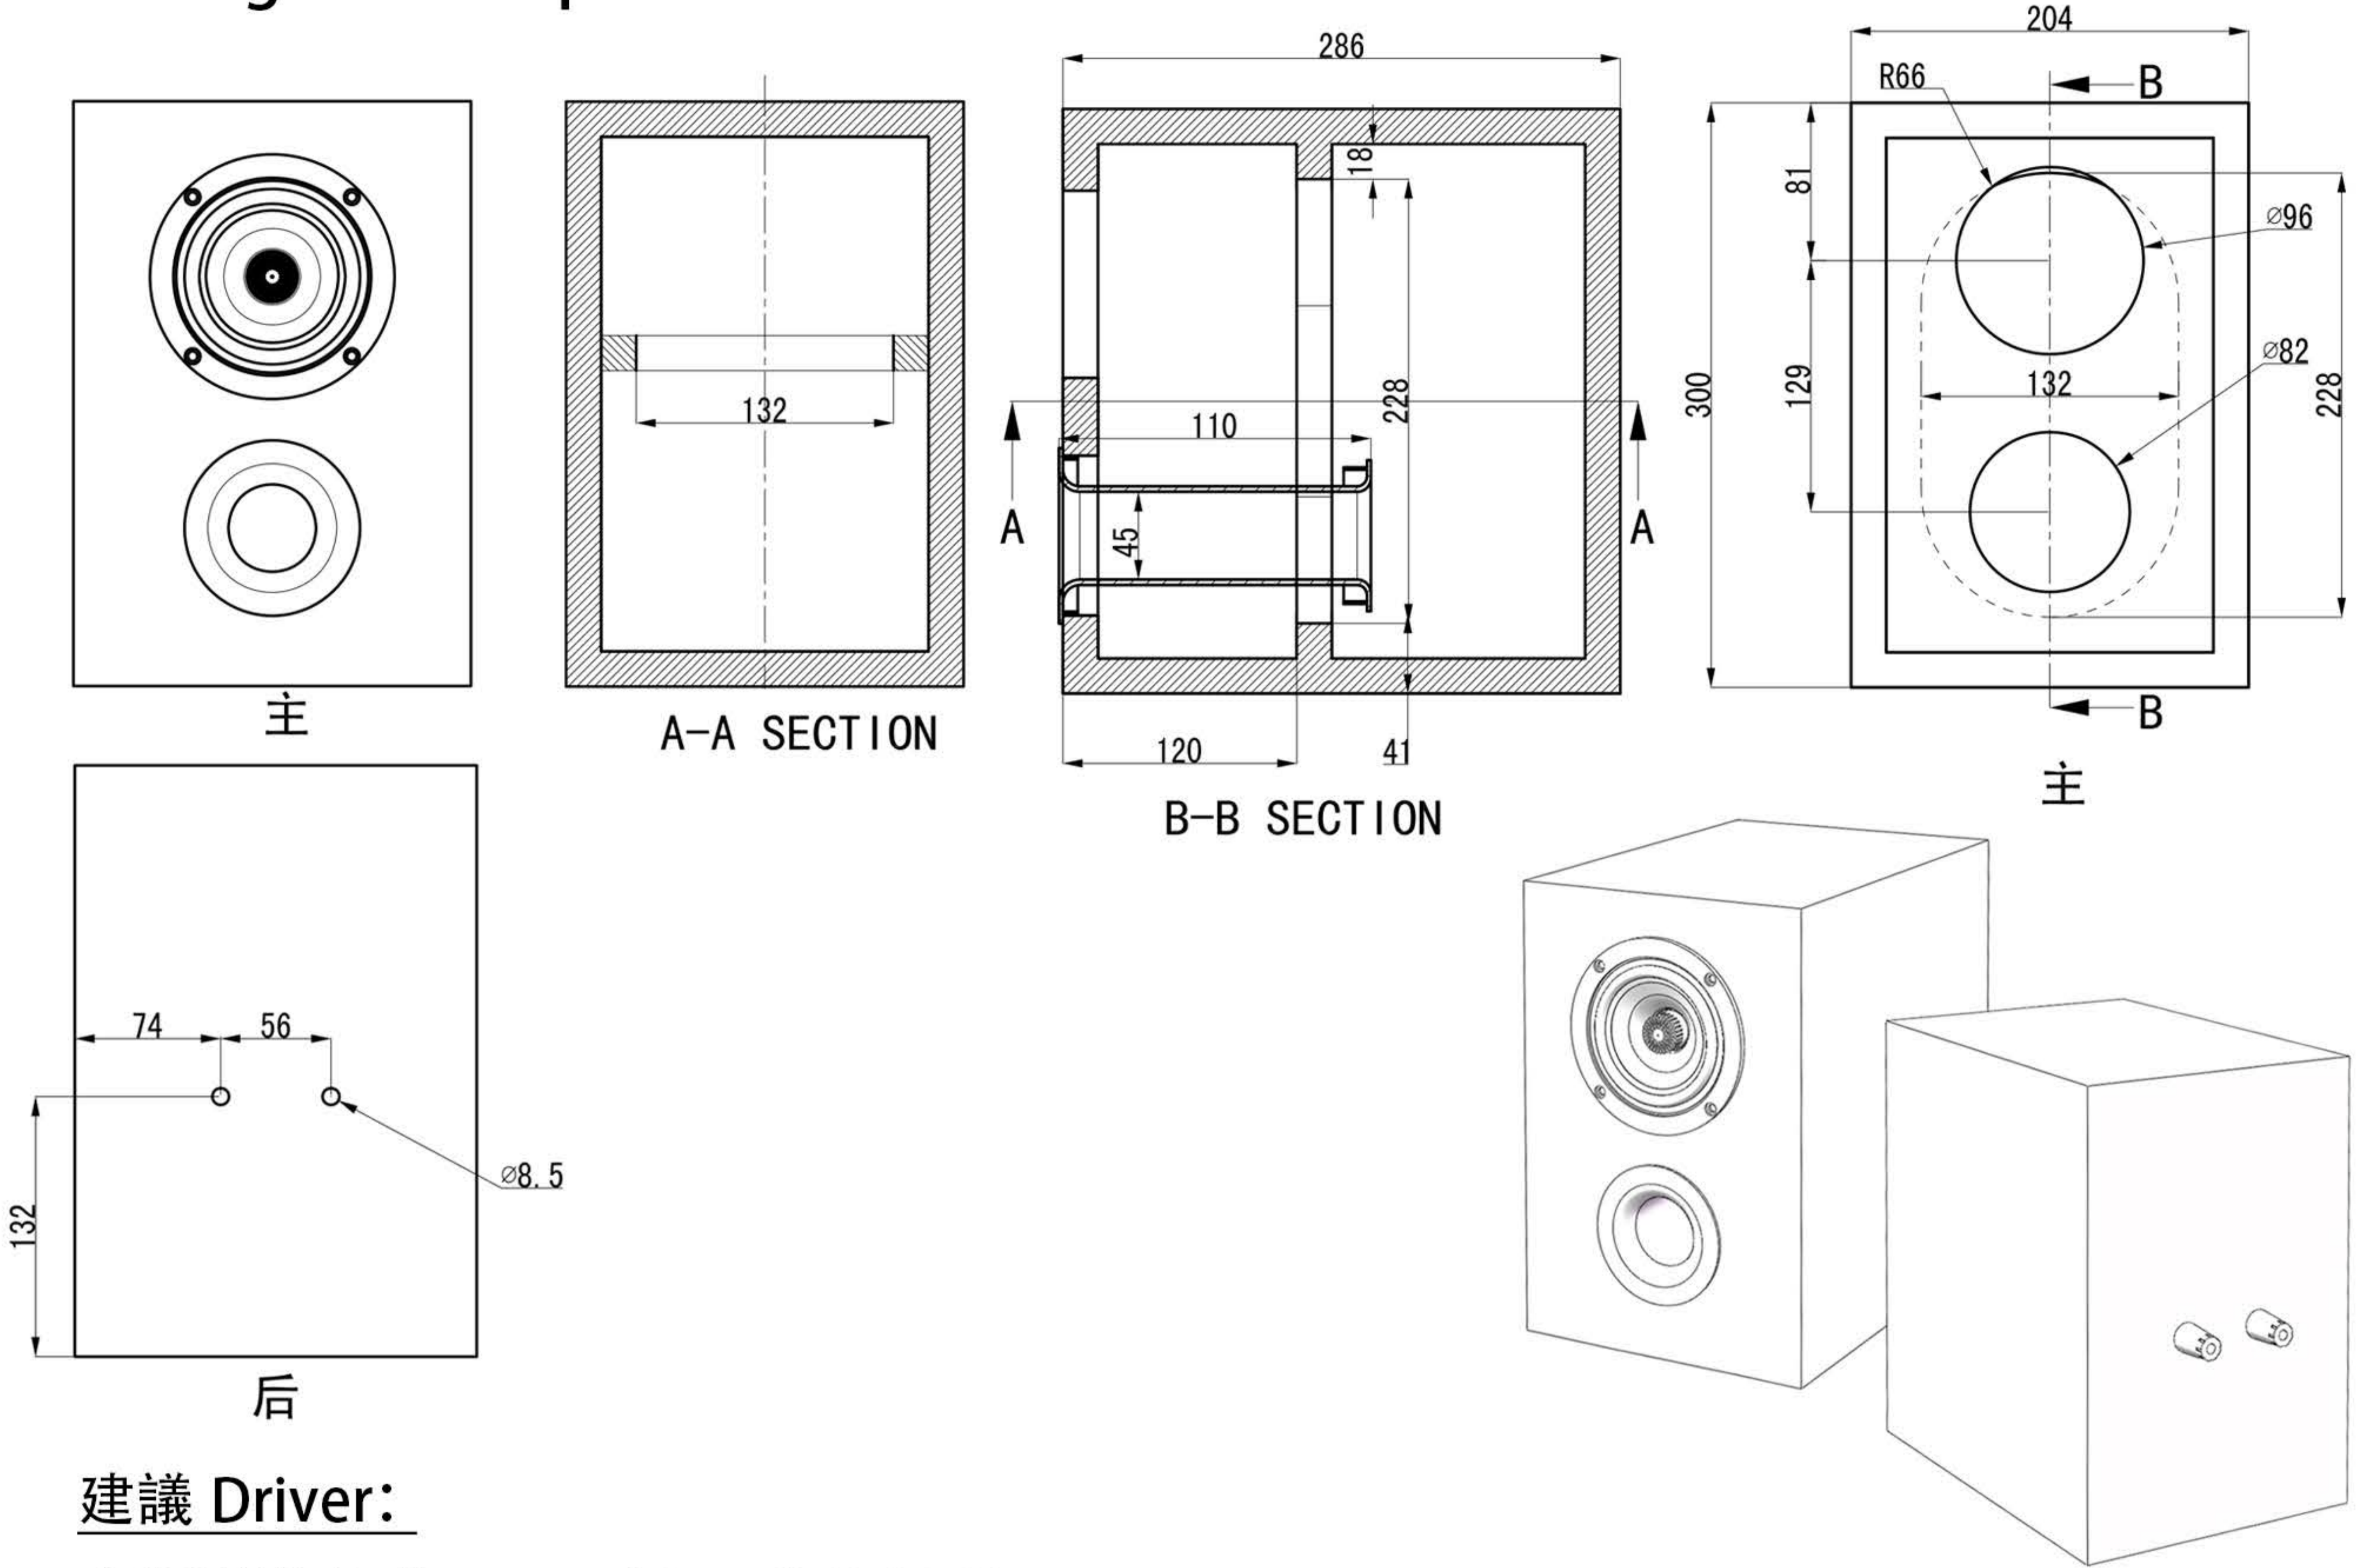

全頻反射箱  
Full range reflex speaker box

建議 Driver:

全頻單體 Full range driver W4-2142

箱體訊息 Enclosure Information :

1. 箱體容積 Box volume: 10L
2.  $F_s$ : 65HZ
3. 風管 Port:  $\Phi 45 \times 110$