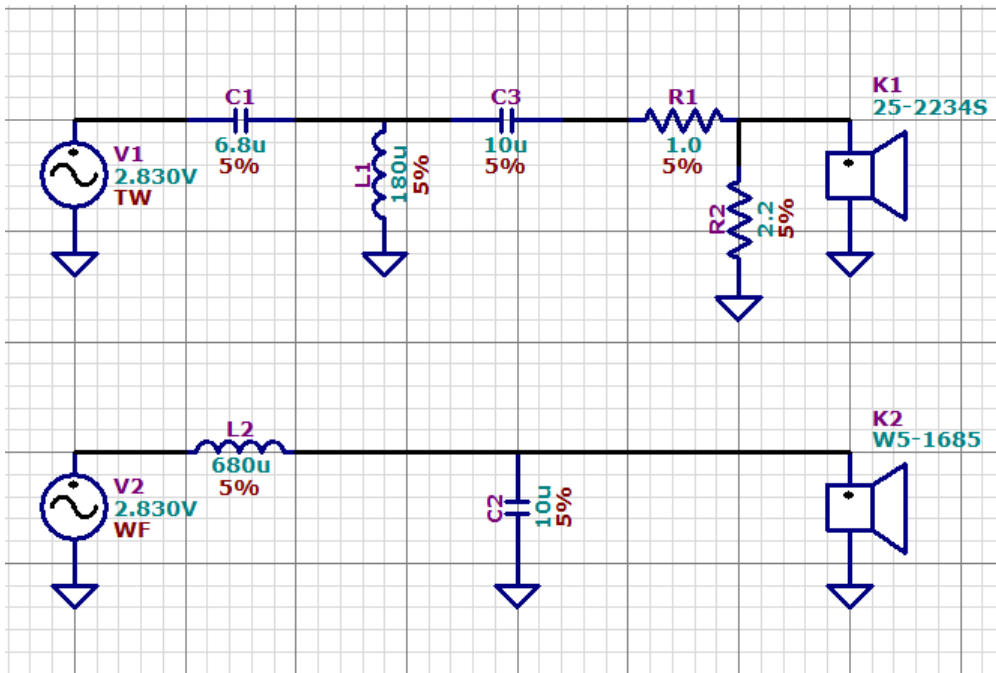

### 二音路音箱 2way speaker box

建議單體

Driver Suggestion:

低音

Low frequency: W5-1685

高音

High frequency: 25-2234S

箱體描述

Box description:

箱體容積

Box volume: 9L

FB: 50Hz

分頻點

Crossover point: 3Khz

風管

Port:  $\varnothing 45 \times 165$ mm

二音路音箱

2way speaker box