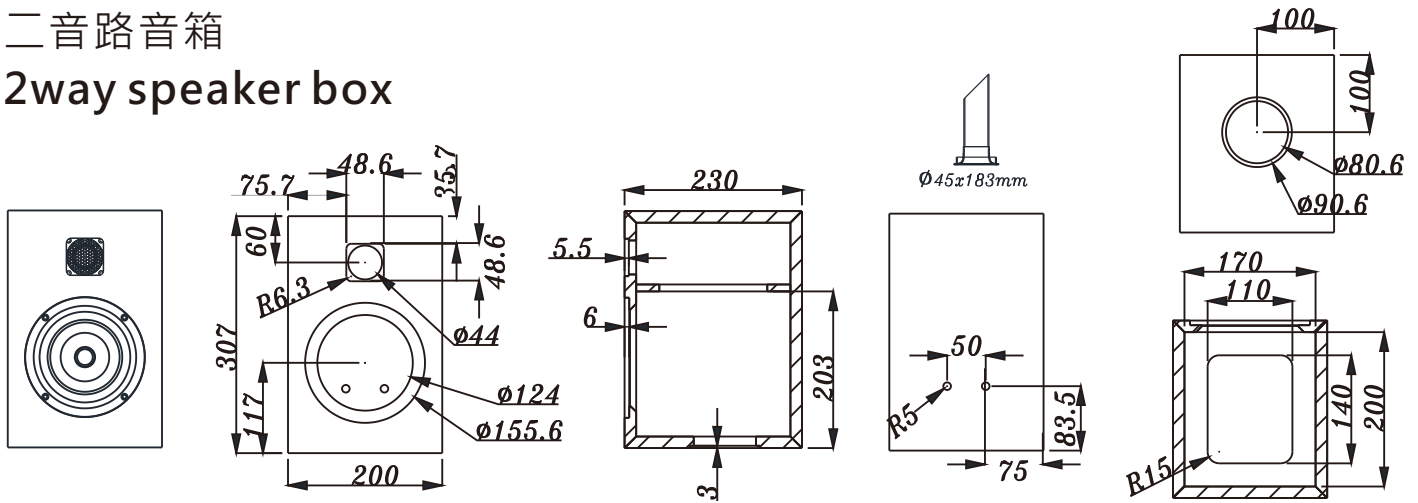

二音路音箱 2way speaker box

建議單體

Driver Suggestion:

低音

Low frequency: W5-1685

高音

High frequency: 25-2234S

箱體描述

Box description:

箱體容積

Box volume: 9L

FB: 50Hz

分頻點

Crossover point: 3Khz

風管

Port: $\varnothing 45 \times 165$ mm