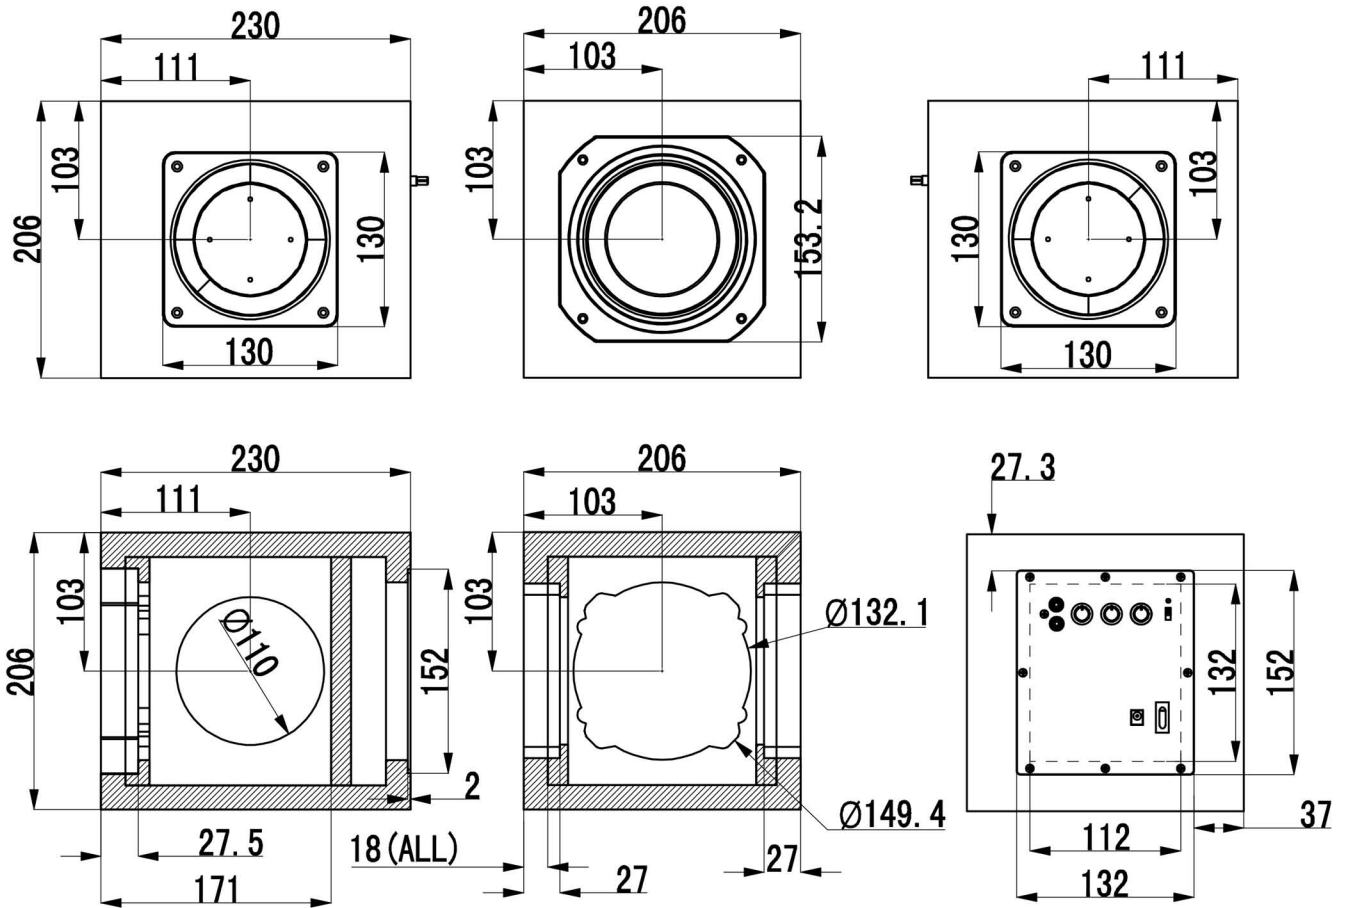

低音炮箱  
Subwoofer box

建議單體  
Driver suggestion:

低音  
Low frequency: W5-2053 x1  
振動板  
Passive radiator: PR13 x2  
功放  
Aplifier AMS141-150

箱體描述  
Box description:

箱體容積  
Box volume: 3.2L  
FB: 45HZ  
建議功放  
Aplifier suggestion: 150W