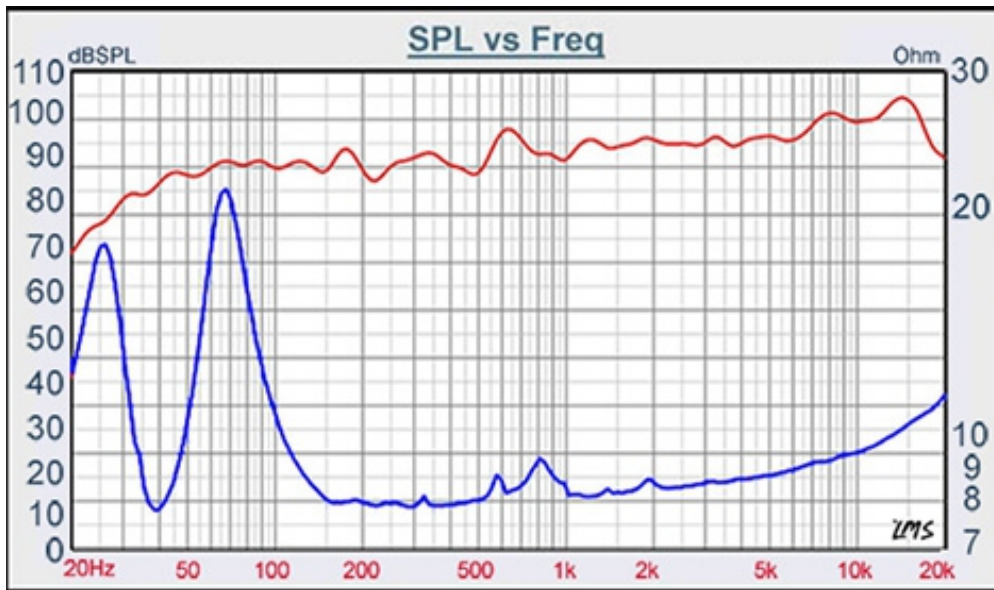

全頻反射箱

Full range reflex speaker box

單體Driver:

全頻單體Full range driver:W8-1808

箱體訊息 Enclosure Information :

1. 箱體容積Box volume:80L
2. FB:40 Hz
3. 風管 Port: $\phi 100*100$ mm