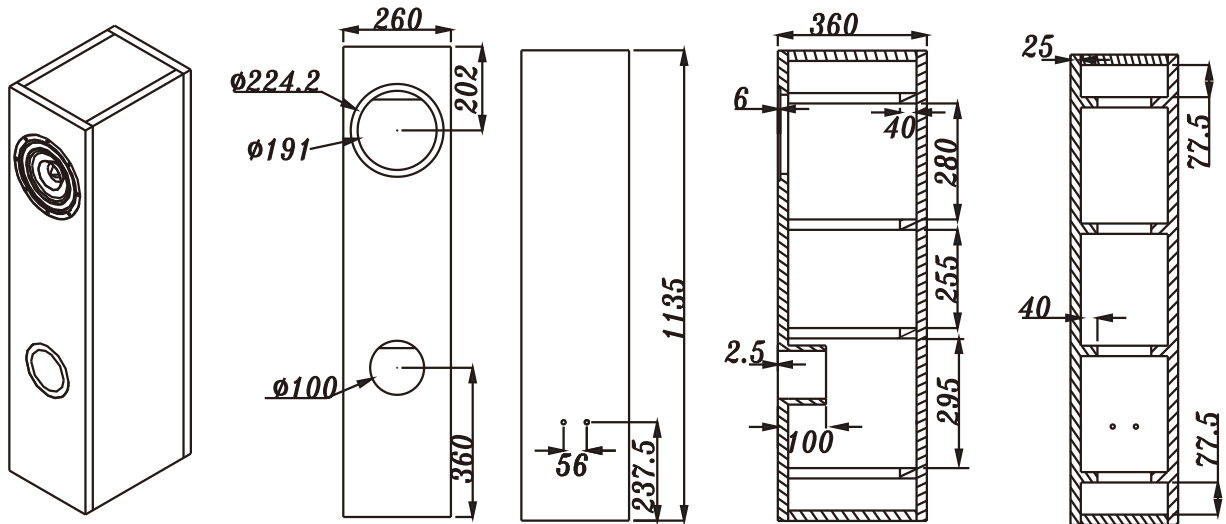

全頻反射箱

Full range reflex speaker box

單體Driver:

全頻單體Full range driver:W8-1808

箱體訊息 Enclosure Information :

1. 箱體容積Box volume:80L
2. FB:40 Hz
3. 風管 Port: $\phi 100*100$ mm