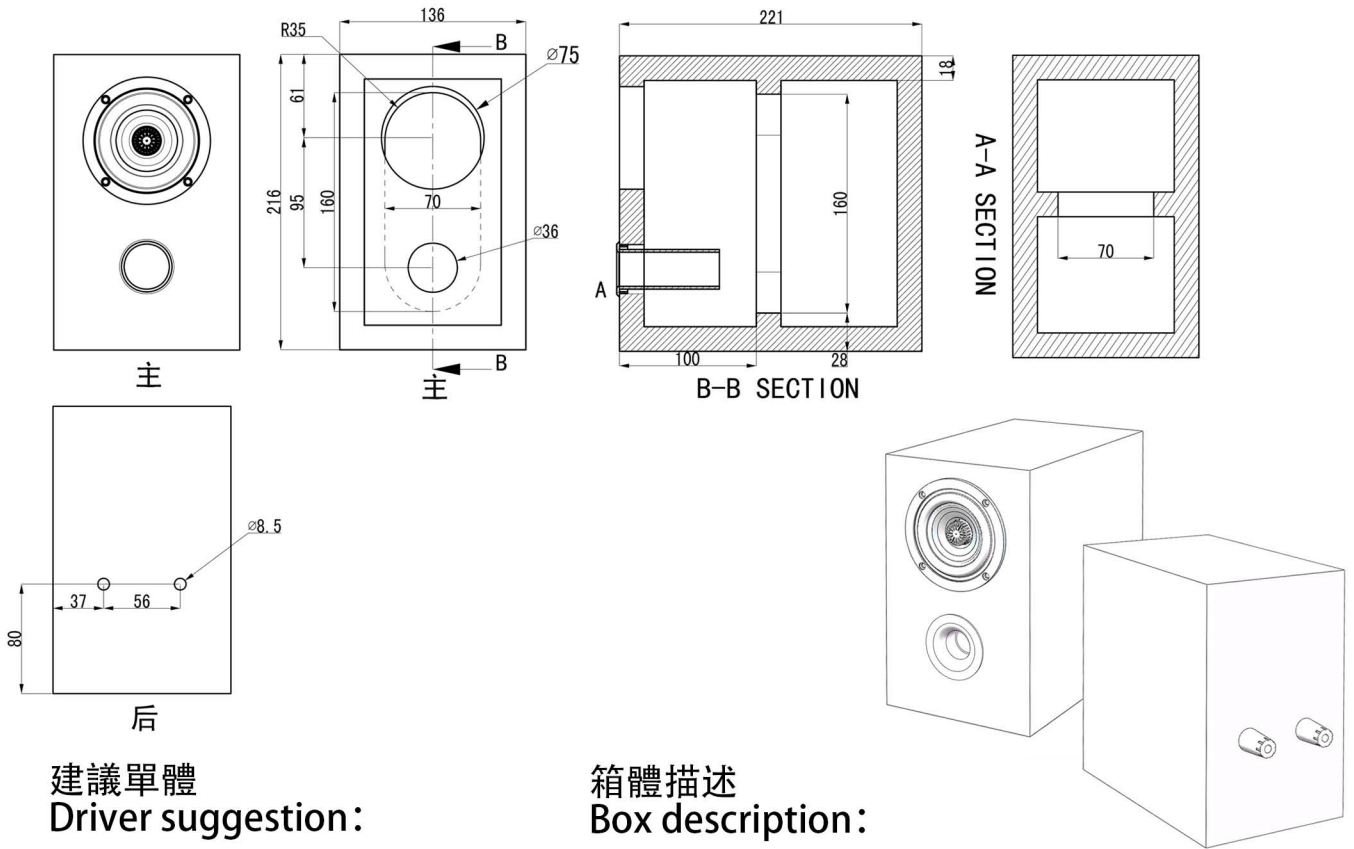

全頻反射箱
Full range reflex speaker box

建議單體
Driver suggestion:

全頻單體
Full range driver: W3-1878

箱體描述
Box description:

箱體容積
Box volume: 3L
FB: 75HZ
風管
Port: $\Phi 25 \times 75$