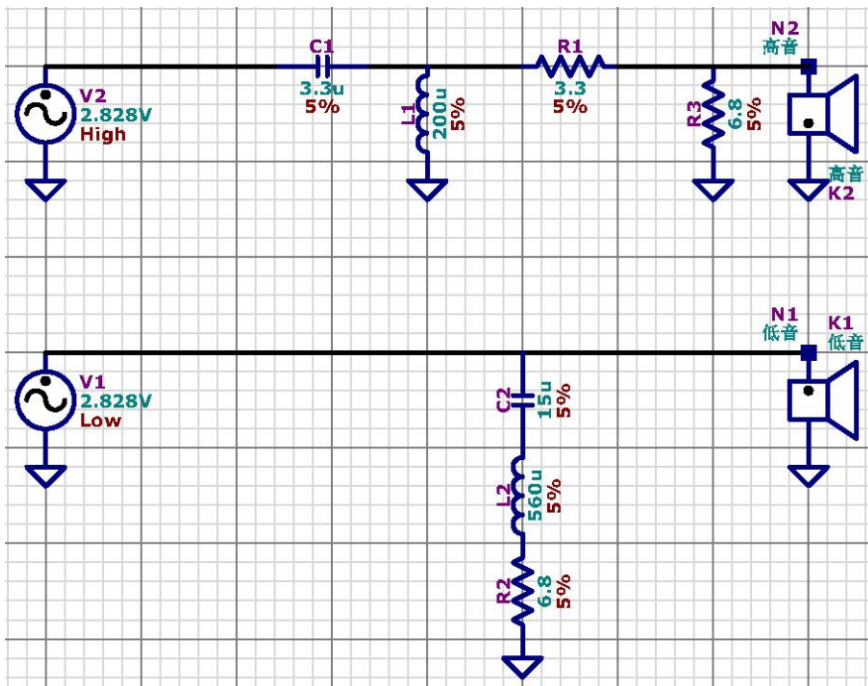

二音路音箱

2way speaker box

建議單體Driver Suggestion:

全頻同軸單元Full Range Coaxial :W6-2313

箱體描述 Box description:

箱體容積Box volume:17L

FB:50Hz

分頻點Crossover point: 3Khz

風管 Port: $\varnothing 64 \times 300$ mm

二音路音箱

2way speaker box