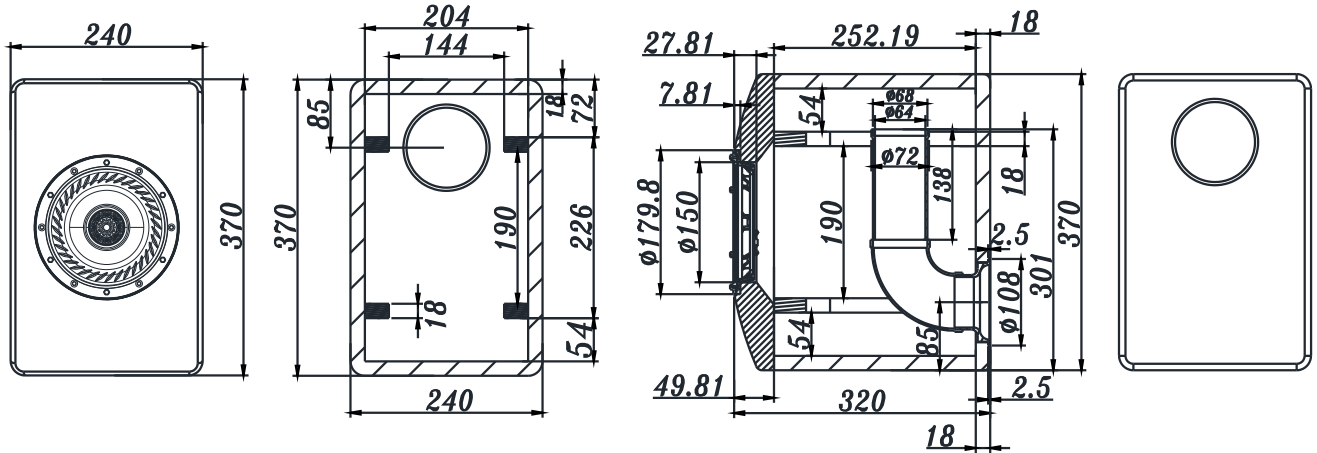

二音路音箱

2way speaker box

建議單體Driver Suggestion:

全頻同軸單元Full Range Coaxial :W6-2313

箱體描述 Box description:

箱體容積Box volume:17L

FB:50Hz

分頻點Crossover point: 3Khz

風管 Port: $\varnothing 64 \times 300$ mm

二音路音箱

2way speaker box