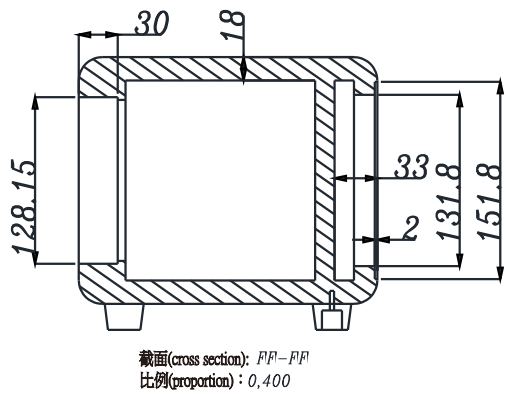

低音炮音箱

Subwoofer box

建議單體

Driver Suggestion:

低音

Low frequency:W4-2089

振動板

Passiver radiator:PR15

功放

Aplifier:AMS141-150

箱體描述

Box description:

箱體容積

Box volume:3L

FB:40Hz

建議功放

Aplifer suggestion:150W