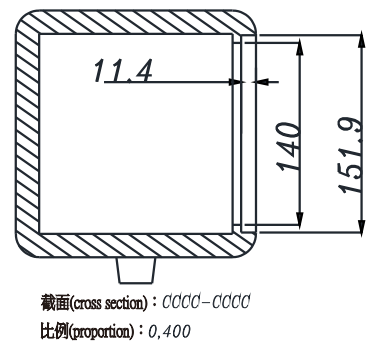

低音炮音箱

Subwoofer box

建議單體

Driver Suggestion:

低音

Low frequency:W4-2089

振動板

Passiver radiator:PR15

功放

Aplifier:AMS141-150

箱體描述

Box description:

箱體容積

Box volume:3L

FB:40Hz

建議功放

Aplifer suggestion:150W