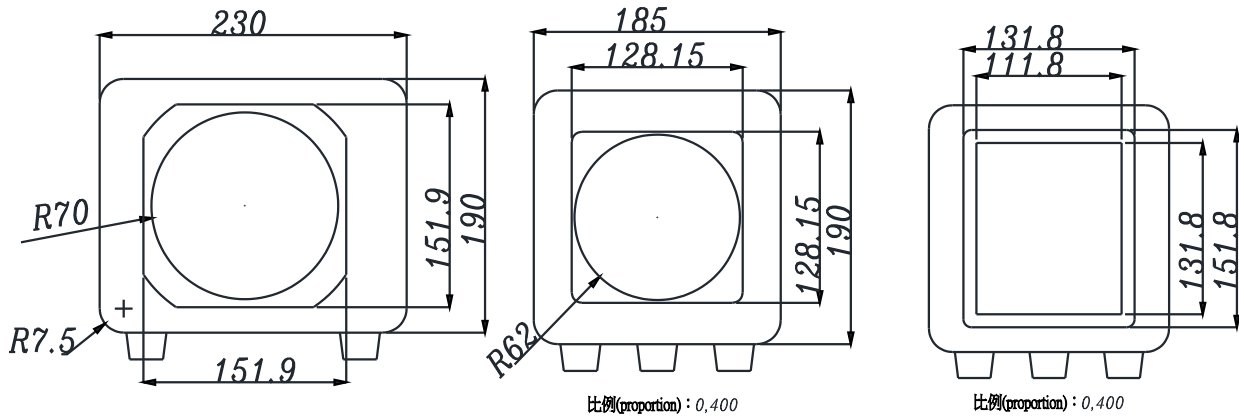

低音炮音箱

Subwoofer box

建議單體

Driver Suggestion:

低音

Low frequency:W4-2089

振動板

Passiver radiator:PR15

功放

Aplifier:AMS141-150

箱體描述

Box description:

箱體容積

Box volume:3L

FB:40Hz

建議功放

Aplifer suggestion:150W