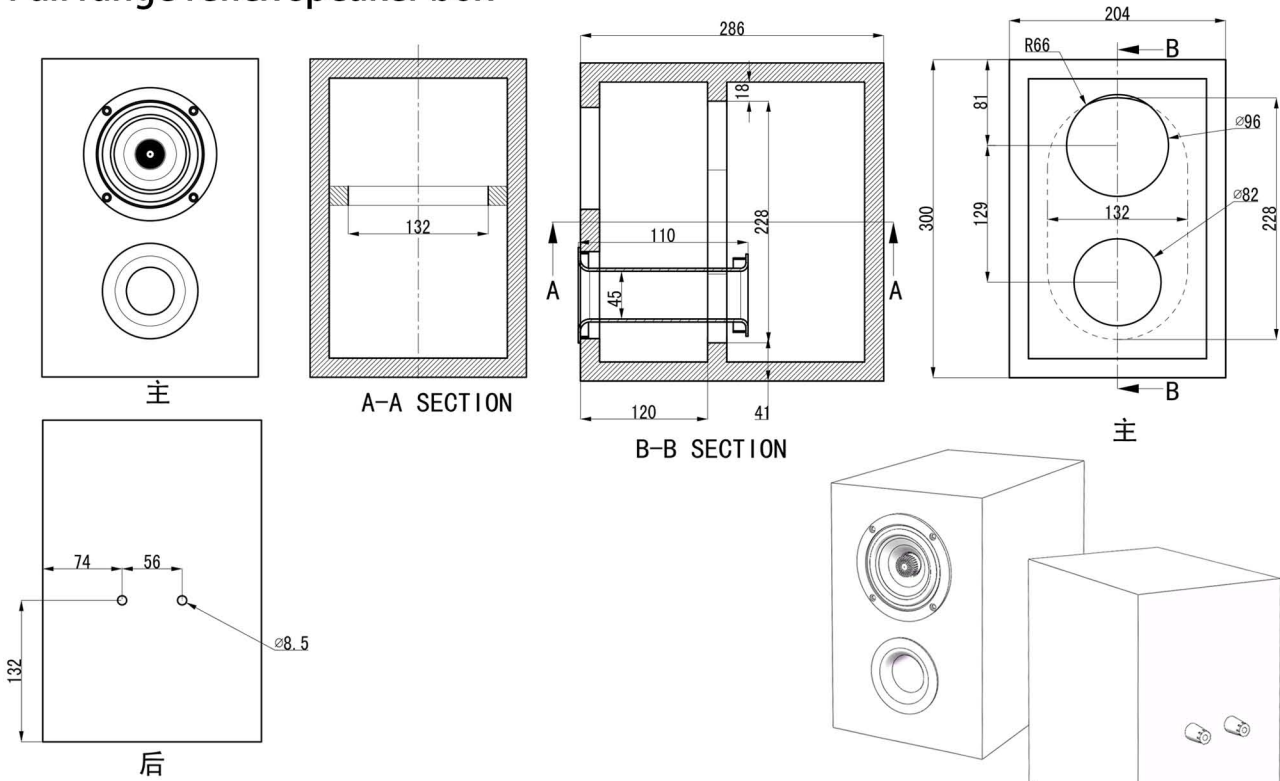

全頻反射箱
Full range reflex speaker box

建議單體
Driver suggestion:

全頻單體
Full range driver W4-2142

箱體描述
Box description:

箱體容積
Box volume: 10L
FB: 65HZ
風管
Port: $\Phi 45 \times 110$