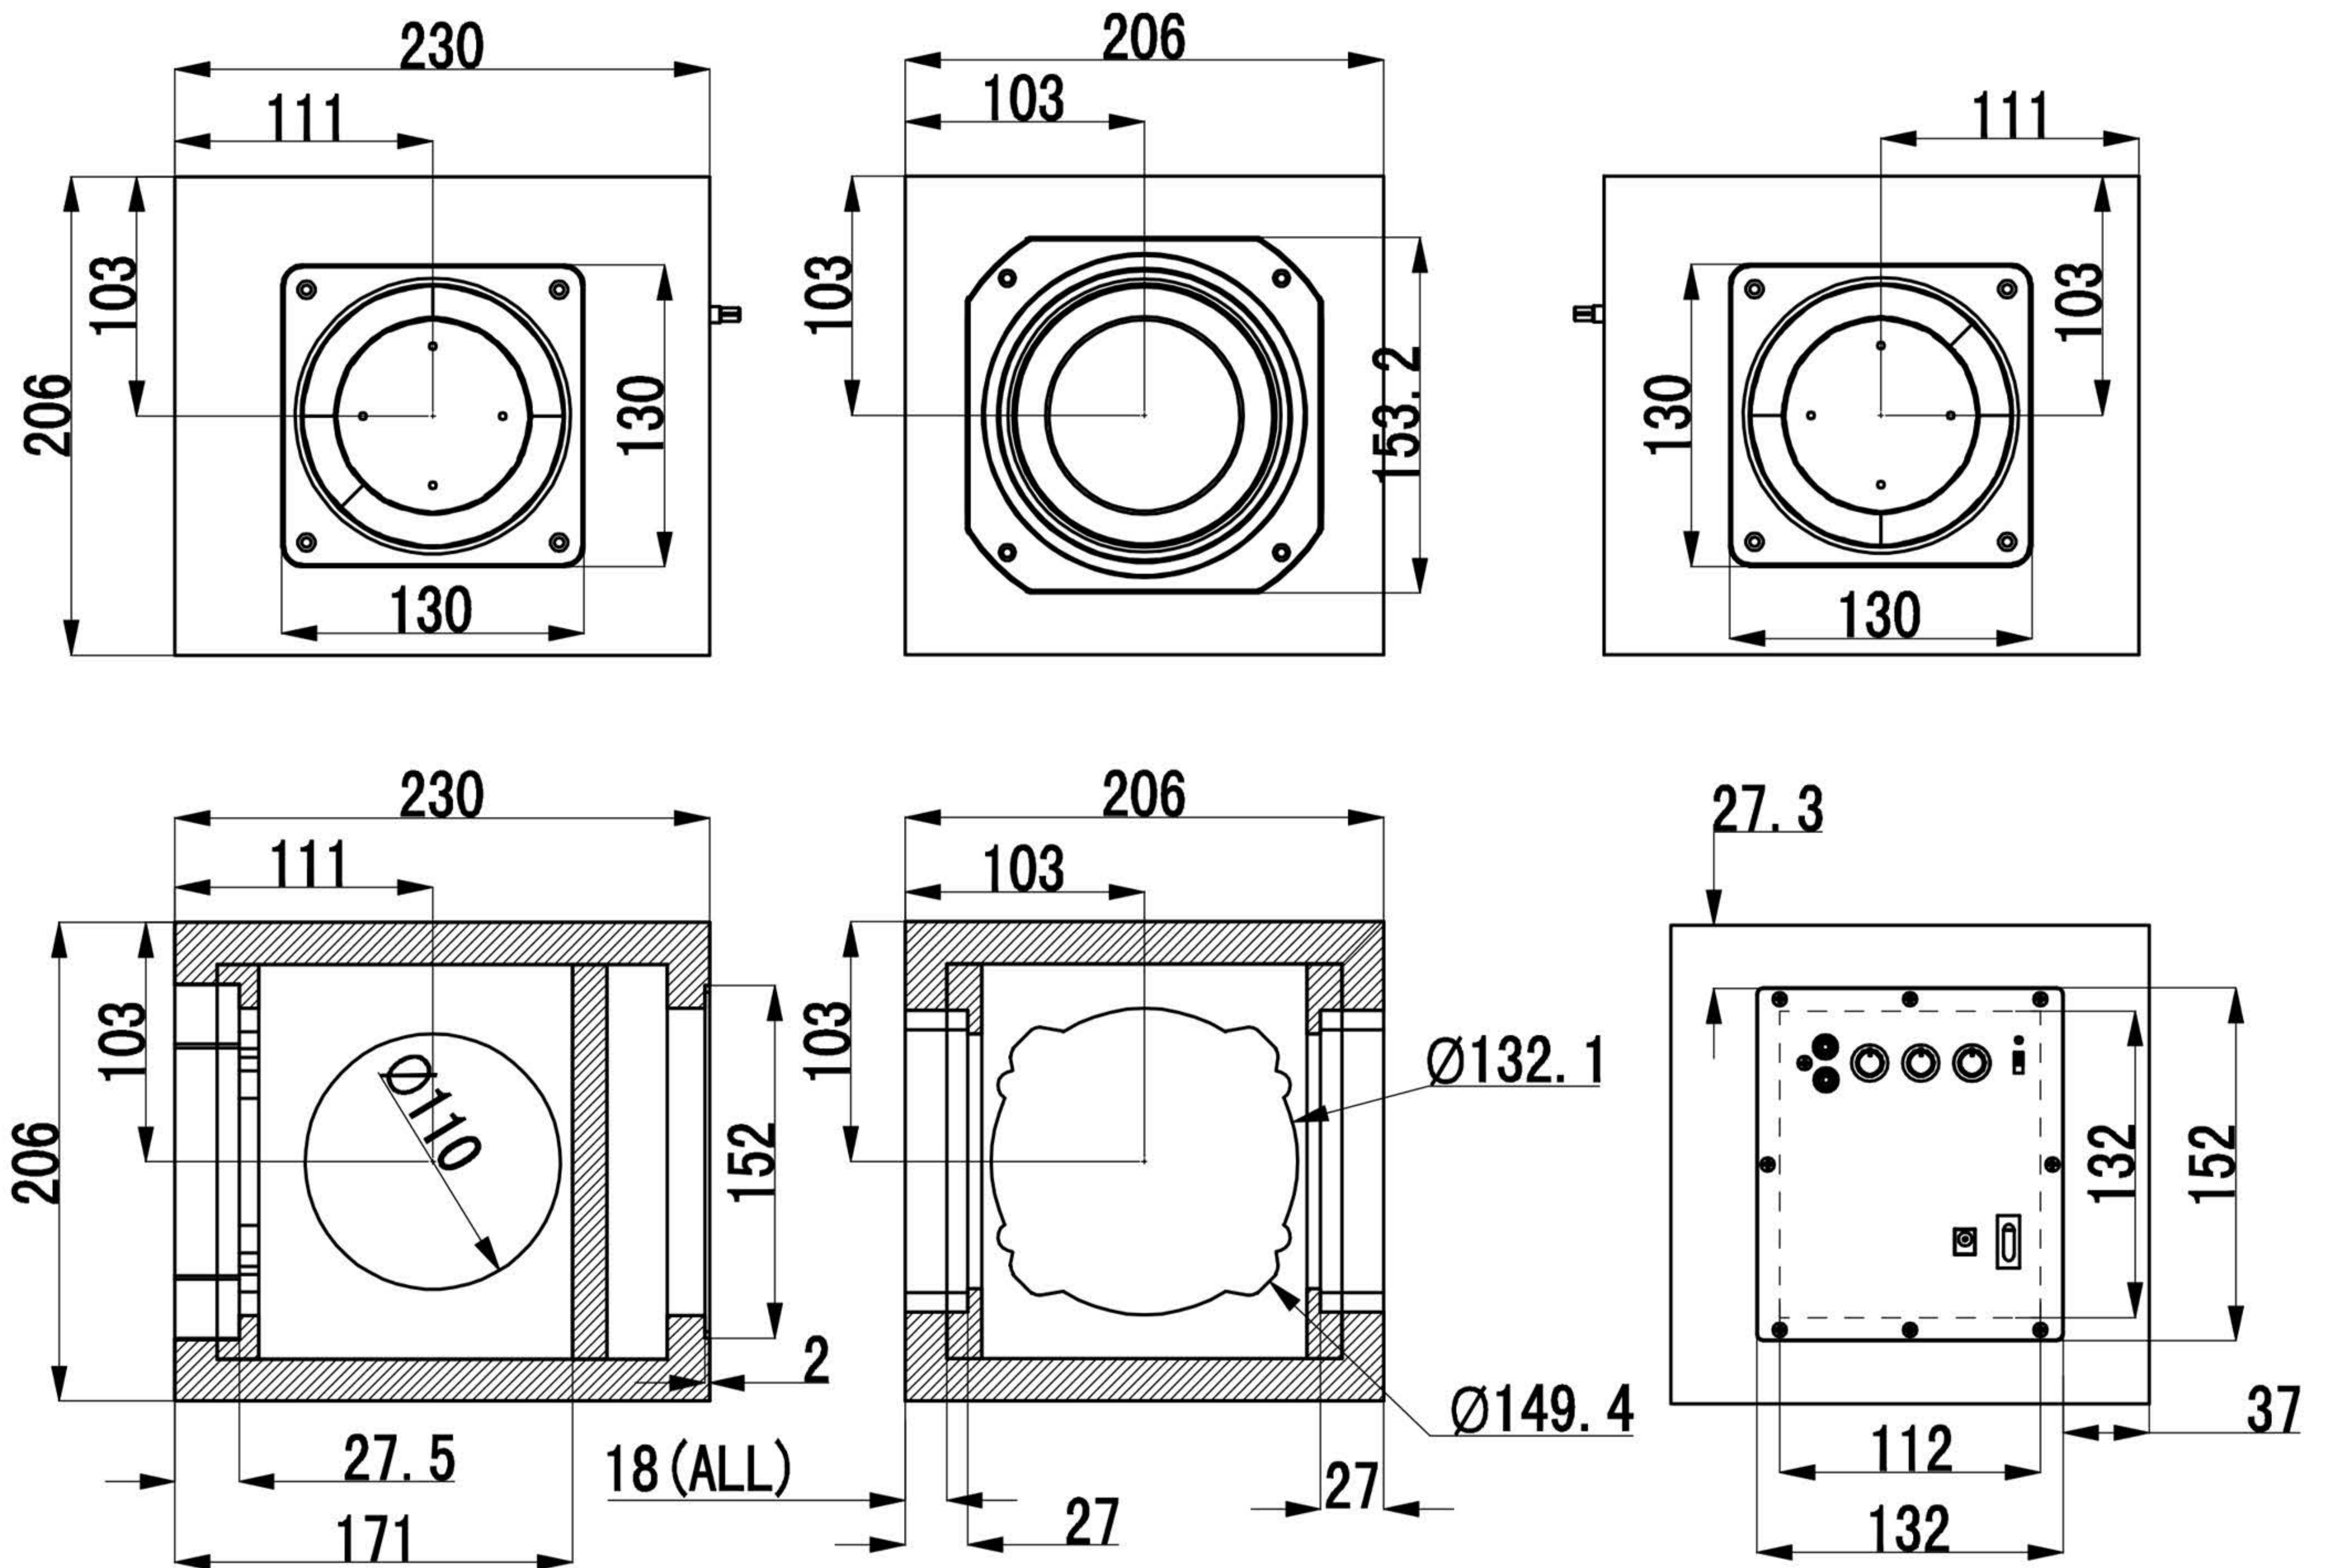

低音炮箱  
Subwoofer box

單體 Driver:

1. 低音 Low frequency: W5-2053 x1
2. 振動板 Passive radiator: PR13 x2

功放 Aplifier  
AMS141-150

箱體訊息 Enclosure Information :

1. 箱體容積 Box volume: 3.2L
2. Fs: 45HZ
3. 建議功放 Aplifier suggestion: 150W