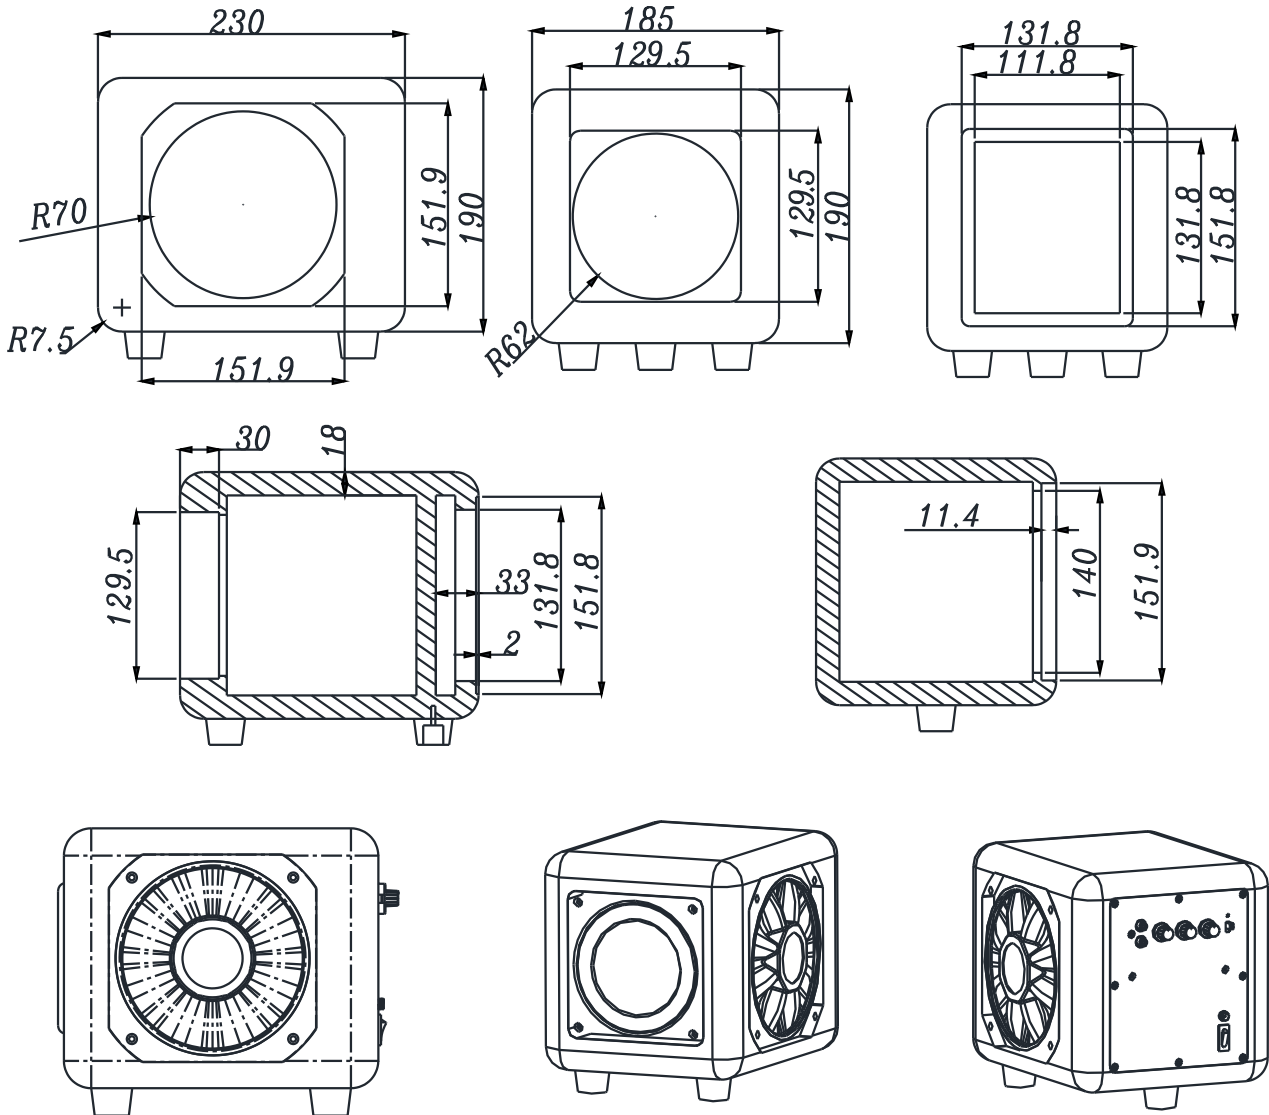

低音炮音箱
Subwoofer box

單體Driver :

1. 低音Low frequency:W4-2089
2. 振動板Passiver radiator:PR15

功放Aplifier:

AMS141-150

箱體訊息 Enclosure Information :

1. 箱體容積Box volume:3L
2. FB:40Hz
3. 建議功放Aplifer suggestion:150W