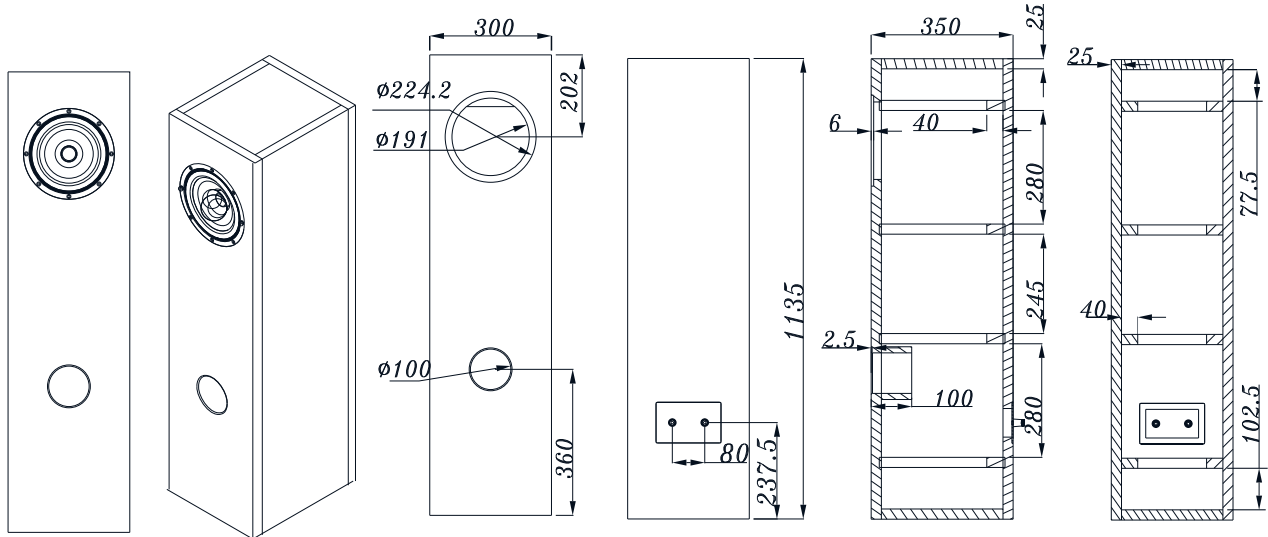

## Full range reflex speaker box

### 箱體訊息 Enclosure Information:

- 1.容積 volume:81L
- 2.Fb:40 Hz
- 3.風管 Port:  $\phi 100 \times 100$ mm