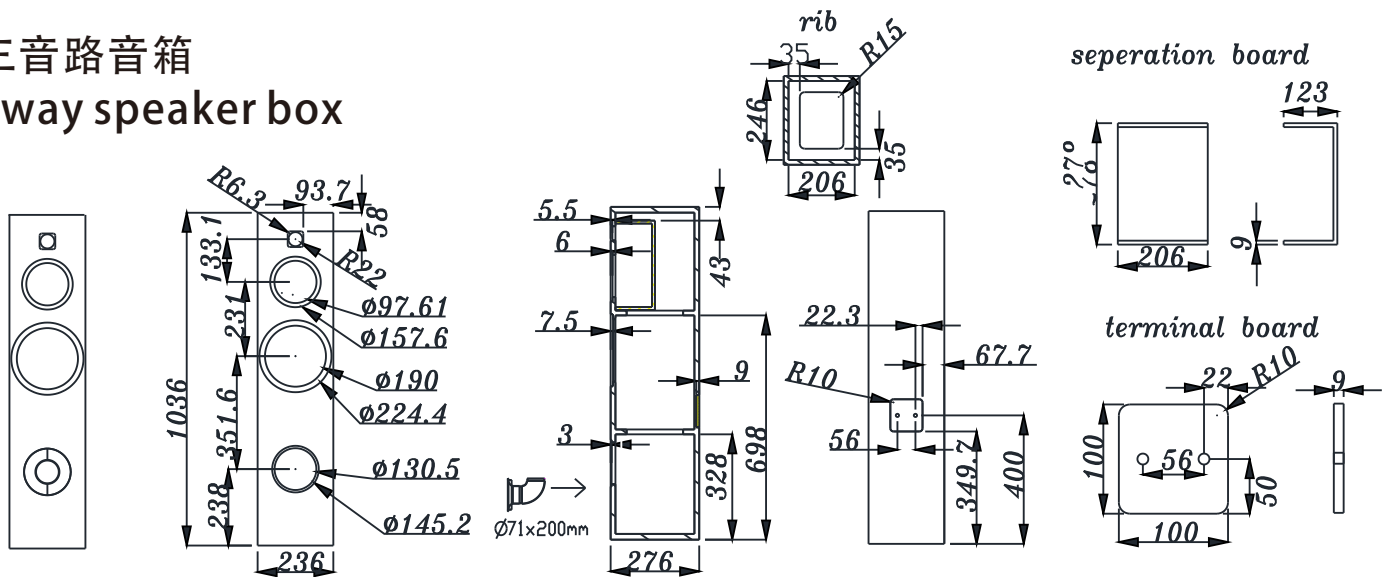

三音路音箱 3way speaker box

單體Driver:

1. 低音Low frequency: W8-2096B
2. 中音Mid frequency: W5-1611SDF
3. 高音High frequency: 25-2234S

箱體訊息 Enclosure Information :

1. 箱體容積Box volume: 36L
2. FB: 30Hz
3. 分頻點Crossover point: 200Hz、3KHz
4. 風管 Port: $\varnothing 71 \times 200\text{mm}$

三音路音箱
3way speaker box