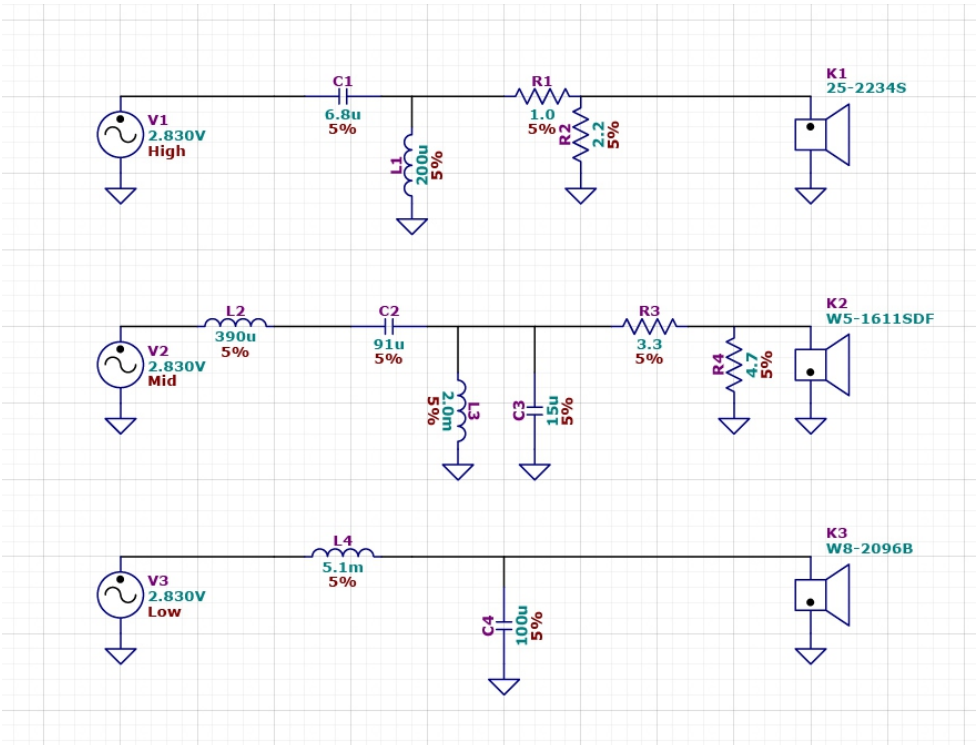

三音路音箱 3way speaker box

單體Driver:

1. 低音Low frequency: W8-2096B
2. 中音Mid frequency: W5-1611SDF
3. 高音High frequency: 25-2234S

箱體訊息 Enclosure Information :

1. 箱體容積Box volume: 36L
2. FB: 30Hz
3. 分頻點Crossover point: 200Hz、3KHz
4. 風管 Port: $\varnothing 71 \times 200\text{mm}$

三音路音箱
3way speaker box