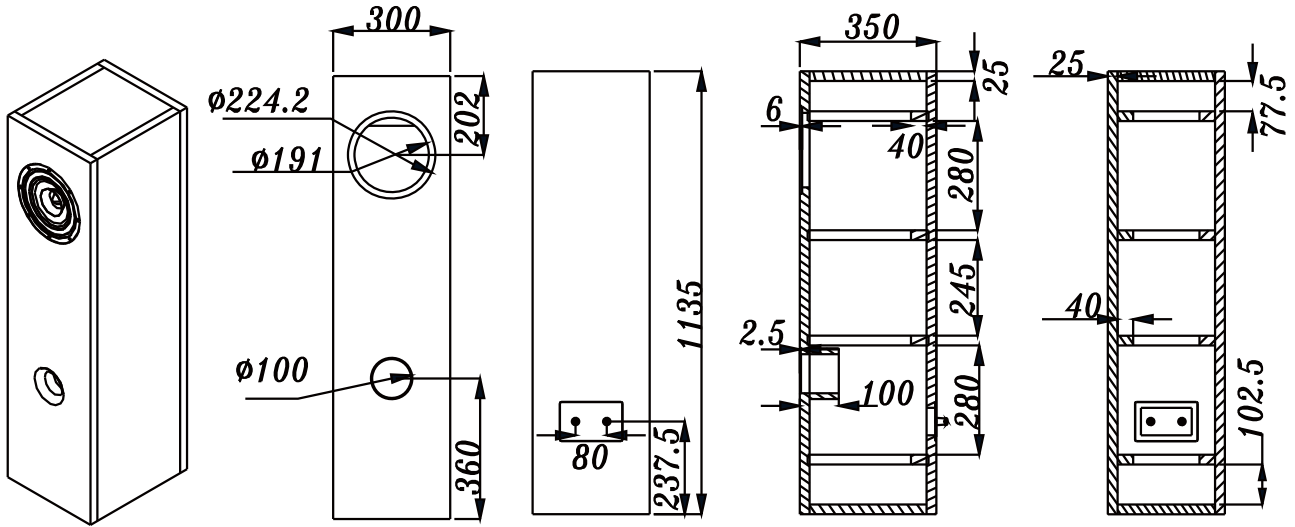

全頻反射箱

Full range reflex speaker box

單體Driver:

全頻單體 Full range driver: W8-1808

箱體訊息 Enclosure Information:

1. 容積 volume: 80L
2. Fb: 40 Hz
3. 風管 Port: $\phi 100 \times 100$ mm