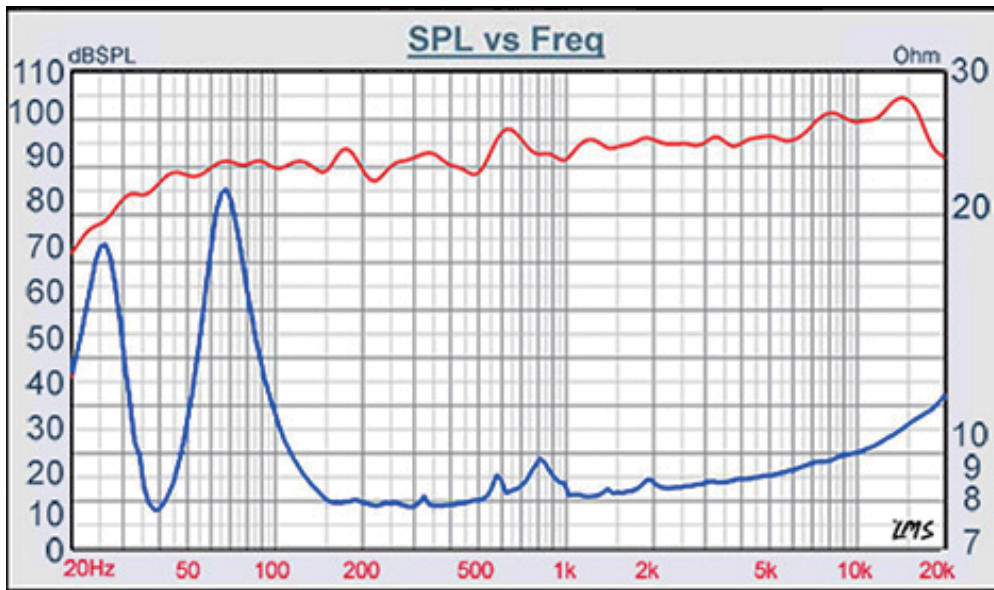

全頻反射箱

Full range reflex speaker box

單體Driver:

全頻單體 Full range driver: W8-1808

箱體訊息 Enclosure Information:

1. 容積 volume: 80L
2. Fb: 40 Hz
3. 風管 Port: $\phi 100 \times 100$ mm