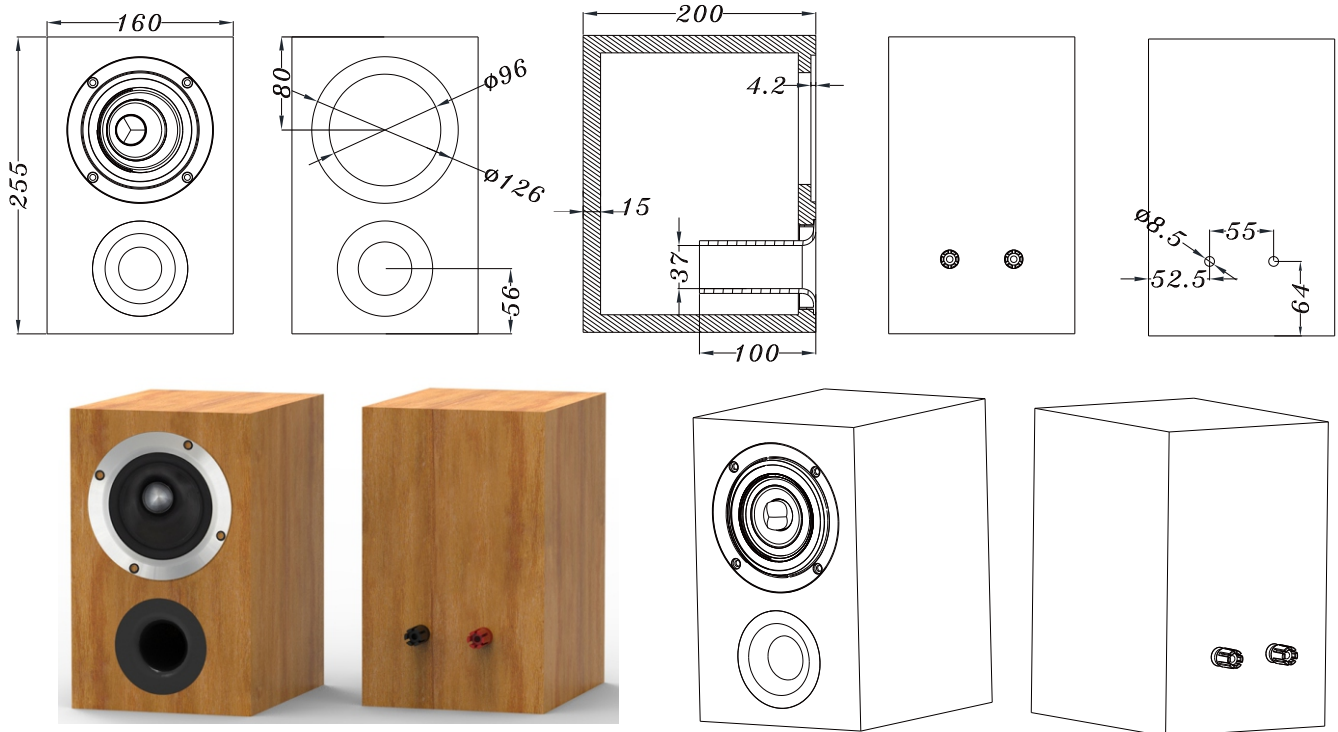

## 全頻反射箱

## Full range reflex speaker box

### 箱體訊息 Enclosure Information :

1. 箱體容積Box volume:5L
2. Fs:60 Hz
3. 風管 Port:  $\varnothing 37*100\text{mm}$