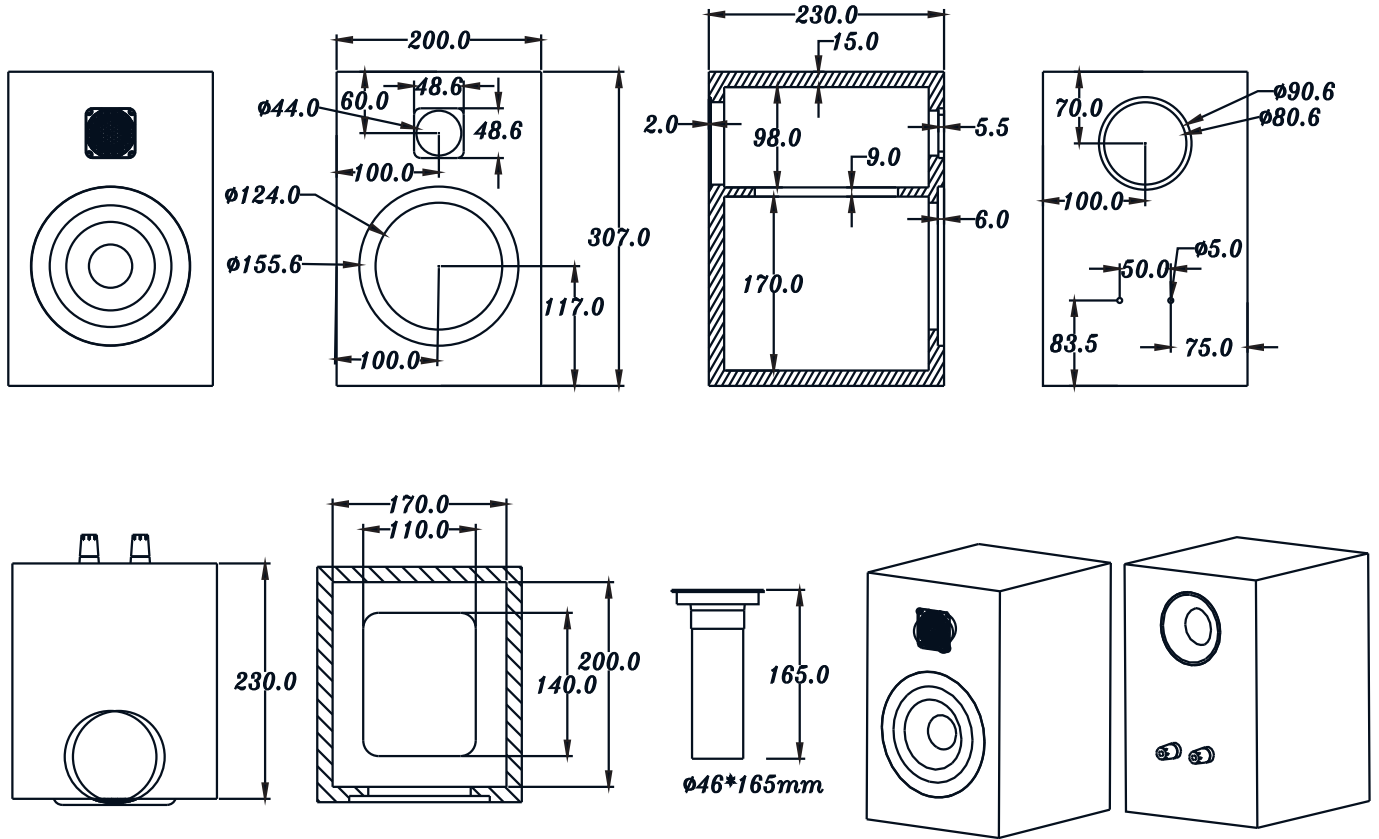

二音路音箱
2way speaker box

單體Driver:

1. 低音Low frequency:W5-1685
2. 高音High frequency:25-2234S

箱體訊息 Enclosure Information :

1. 箱體容積 Box volume:9L
2. Fb:50Hz
3. 分頻點Crossover point: 3K Hz
4. 風管 Port: $\phi 46*165$ mm (TB#9052.013)

二音路音箱
2way speaker box