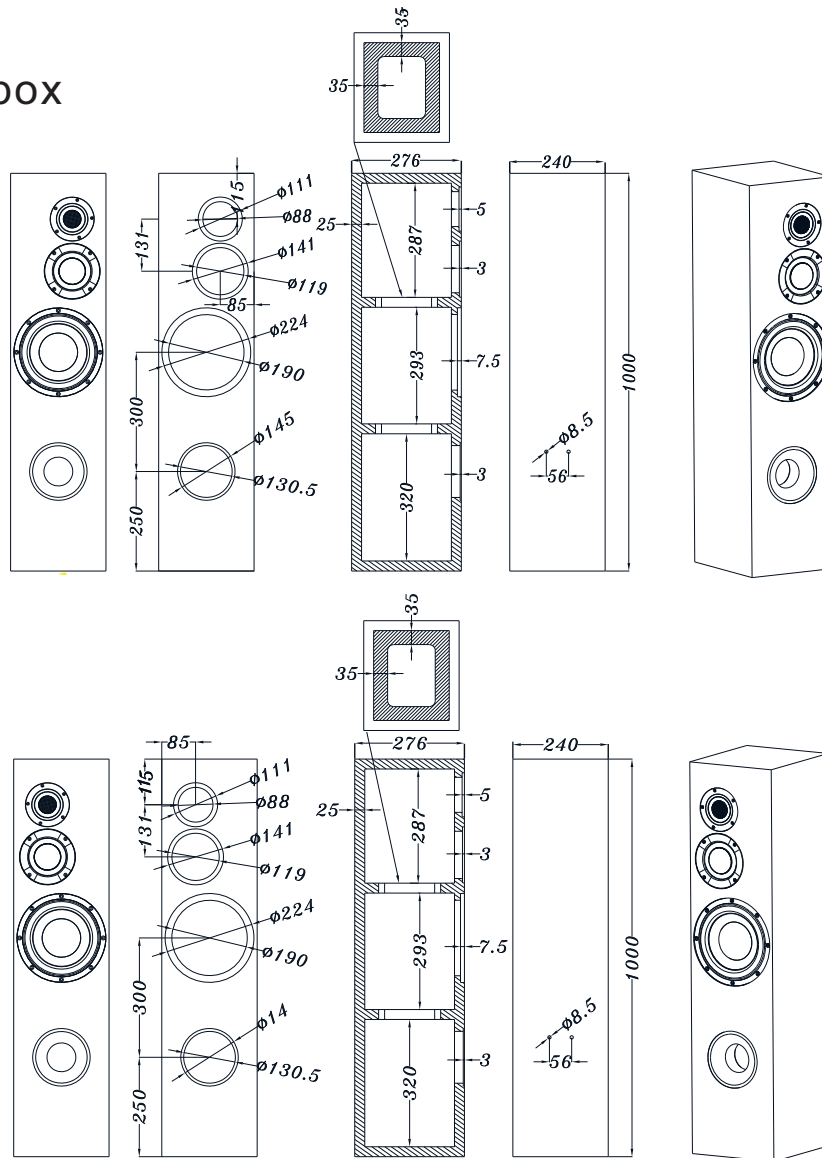

## 三音路音箱 3way speaker box

### 箱體訊息 Enclosure Information :

1. 箱體容積Box volume: 41L
2. Fb: 37Hz
3. 分頻點Crossover point: 520Hz、2.5KHz
4. 風管 Port:  $\varnothing 71 \times 120\text{mm}$