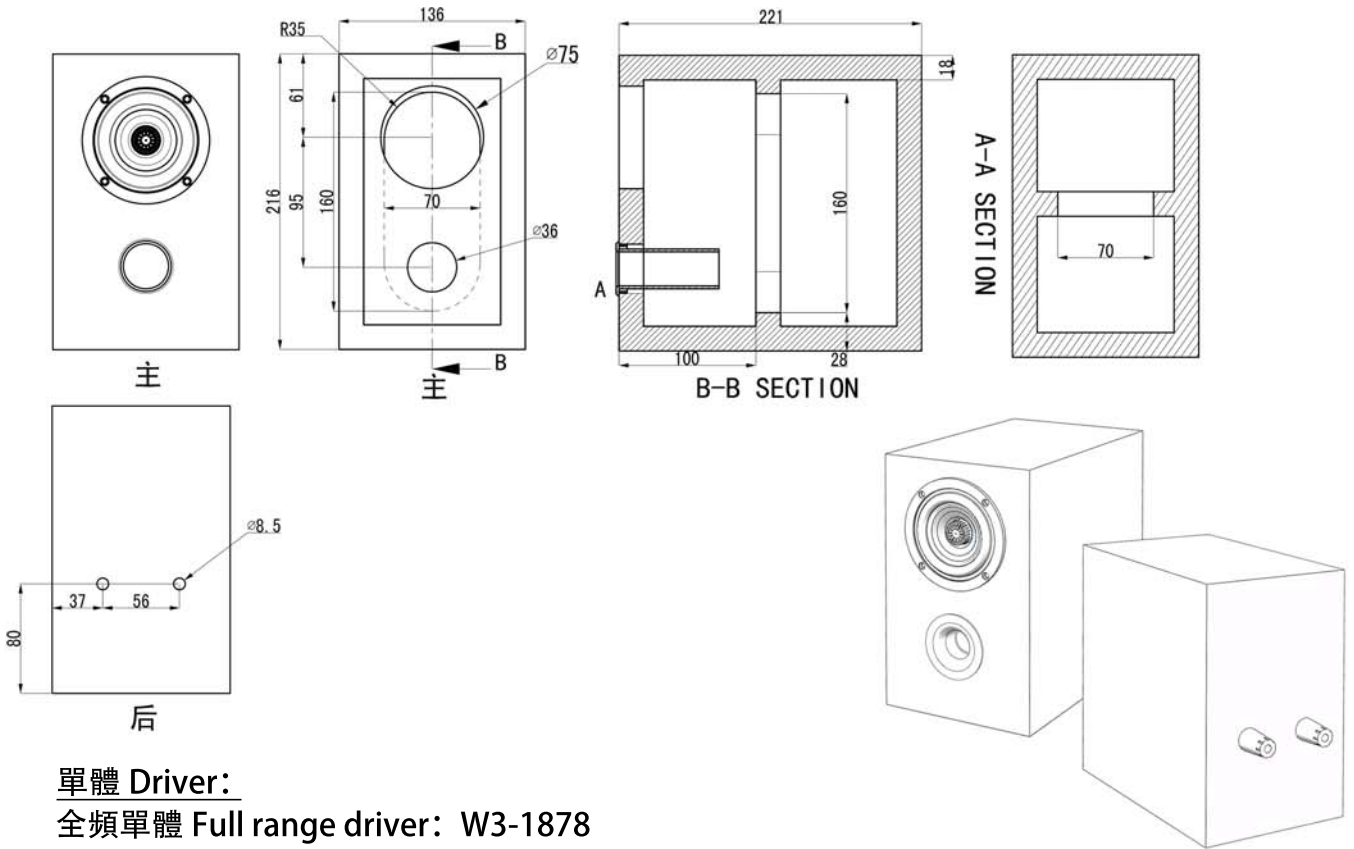

全頻反射箱  
Full range reflex speaker box

單體 Driver:

全頻單體 Full range driver: W3-1878

箱體訊息 Enclosure Information :

1. 箱體容積 Box volume: 3L
2. Fb: 65 Hz
3. 風管 Port:  $\varnothing 24.8 \times 85$  mm (TB#9052.005)