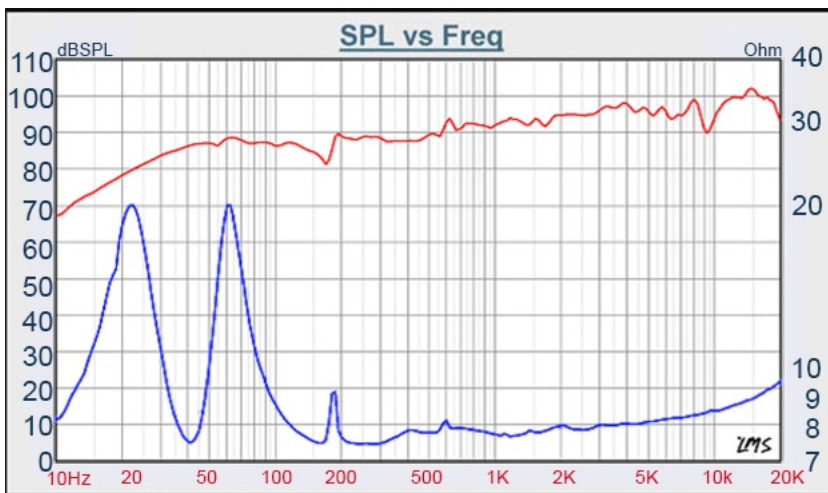

全頻反射箱

Full range reflex speaker box

單體Driver:

全頻單體 Full range driver: W8-2145

箱體訊息 Enclosure Information:

1. 容積 volume: 81L
2. F_s : 40 Hz
3. 風管 Port: $\phi 100 \times 100$ mm