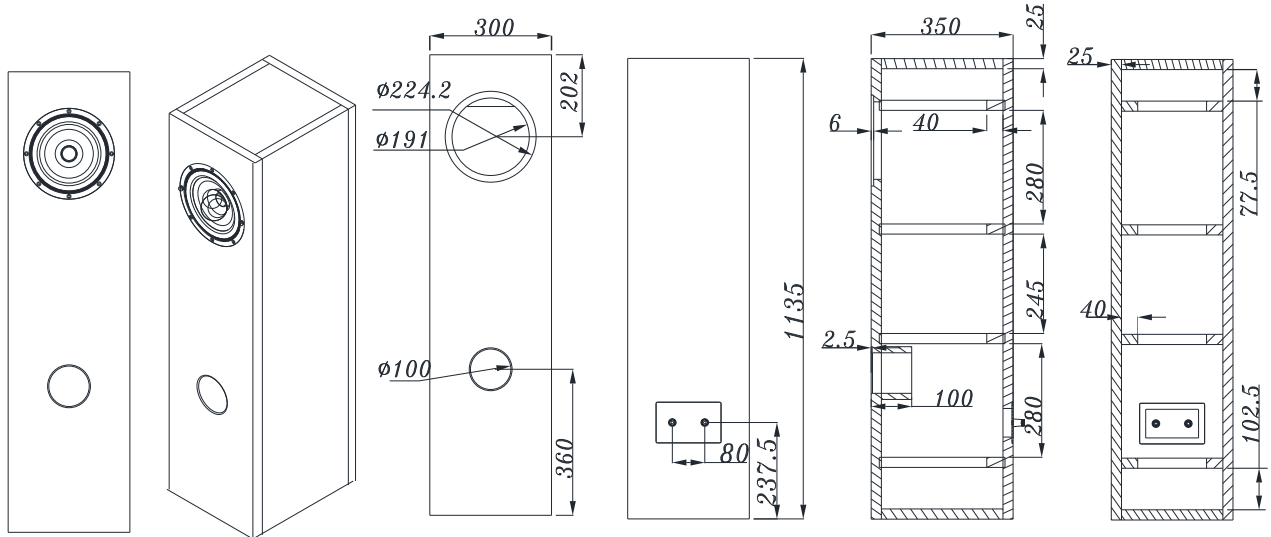

全頻反射箱

Full range reflex speaker box

單體Driver:

全頻單體 Full range driver: W8-2145

箱體訊息 Enclosure Information:

1. 容積 volume: 81L
2. F_s : 40 Hz
3. 風管 Port: $\phi 100 \times 100$ mm