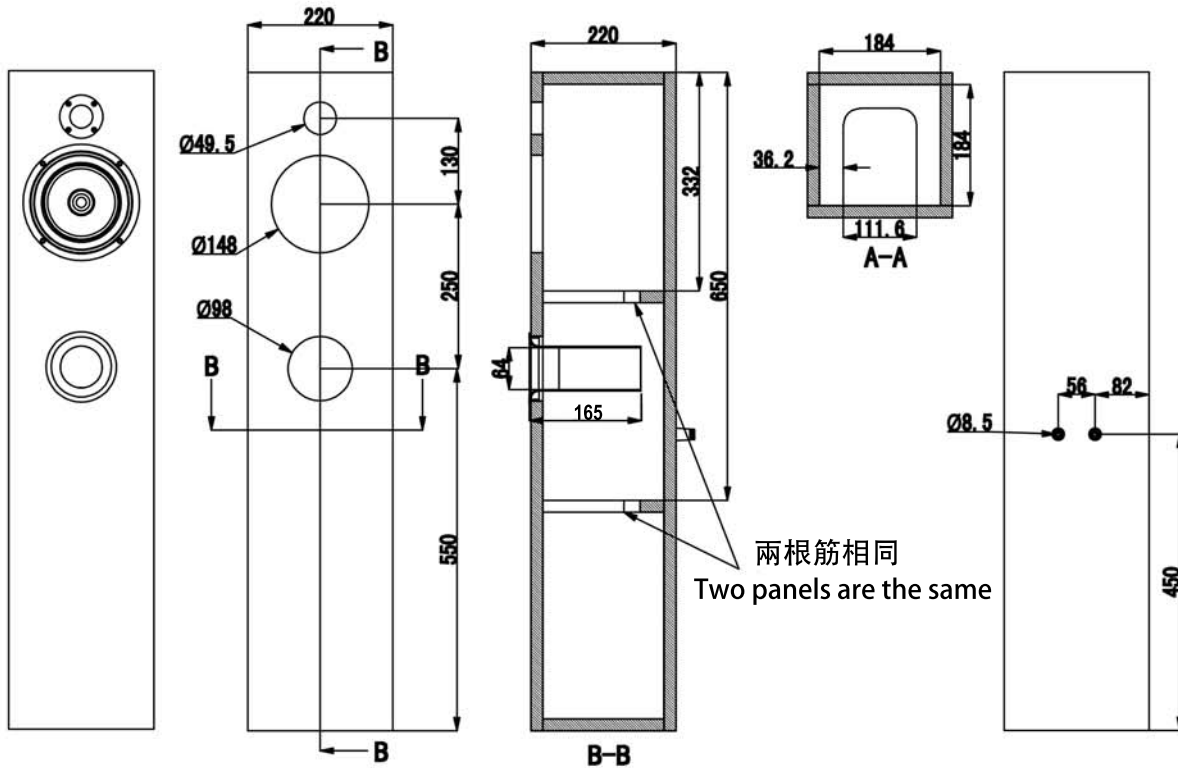

二音路音箱
2 way speaker box

單體 Driver:

1. 低音 Low frequency: W6-1721
2. 高音 High frequency: 25-1744S

箱體訊息 Enclosure Information :

1. 箱體容積 Box volume: 30L
2. Fb: 38Hz
3. 分頻點 Crossover point: 2.9K Hz
4. 風管 Port : $\varnothing 64 \times 165$ mm (TB#9052.003)

二音路音箱
2 way speaker box