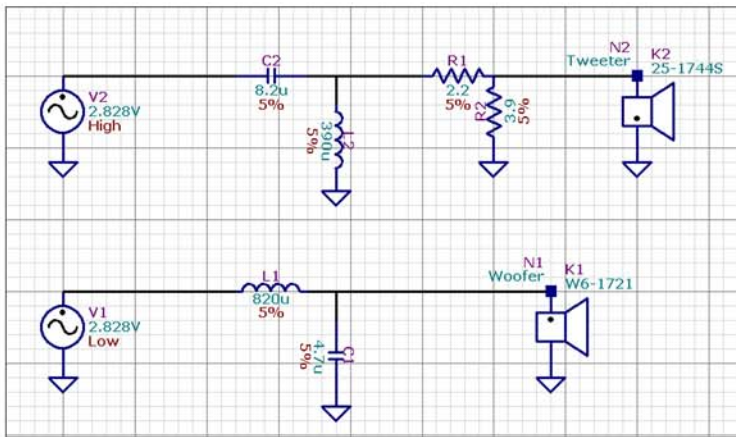

二音路音箱
2 way speaker box

單體 Driver:

1. 低音 Low frequency: W6-1721
2. 高音 High frequency: 25-1744S

箱體訊息 Enclosure Information :

1. 箱體容積 Box volume: 30L
2. Fb: 38Hz
3. 分頻點 Crossover point: 2.9K Hz
4. 風管 Port : $\varnothing 64 \times 165$ mm (TB#9052.003)

二音路音箱
2 way speaker box