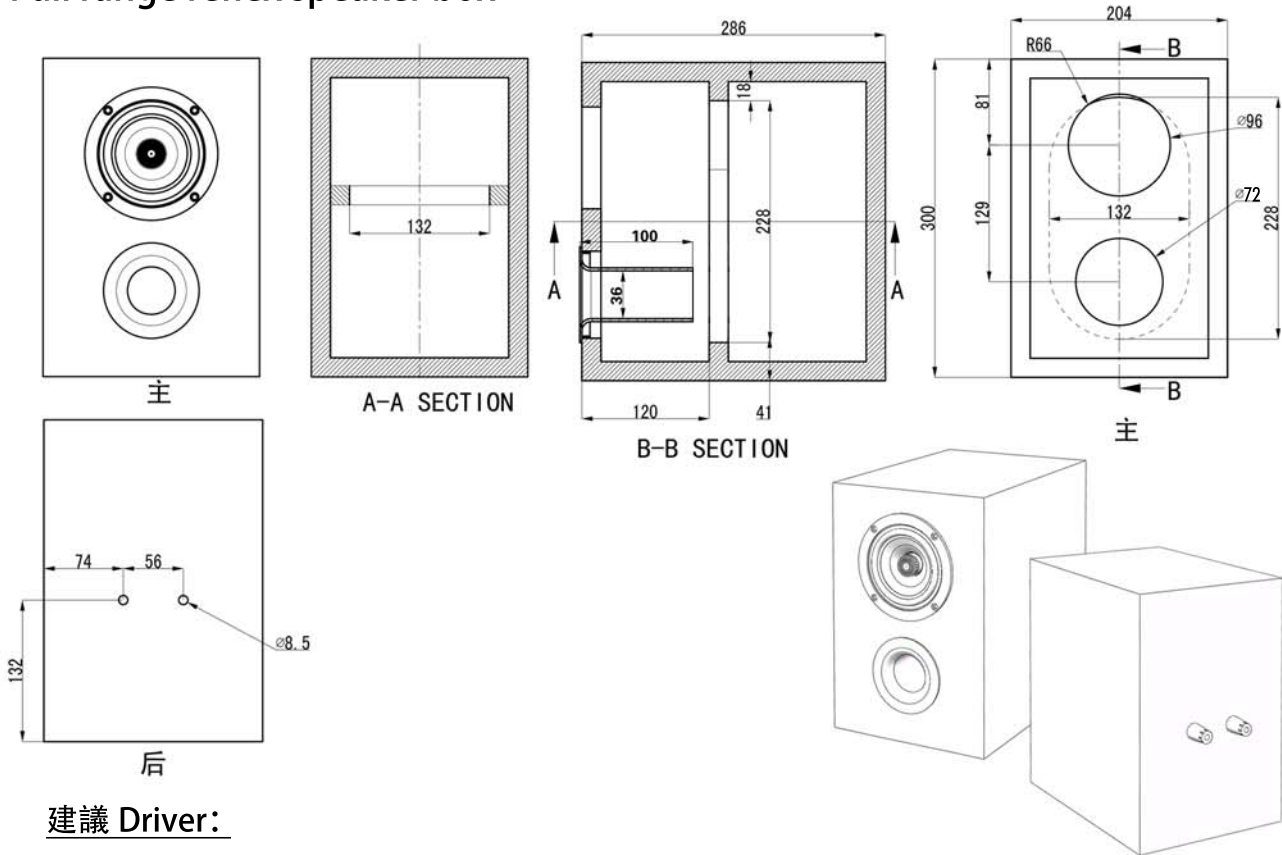

全頻反射箱  
Full range reflex speaker box

建議 Driver:

全頻單體 Full range driver W4-2142

箱體訊息 Enclosure Information :

1. 箱體容積 Box volume: 10L
2. Fb: 68Hz
3. 風管 Port:  $\phi 36 \times 100$ mm (TB#9052.007)