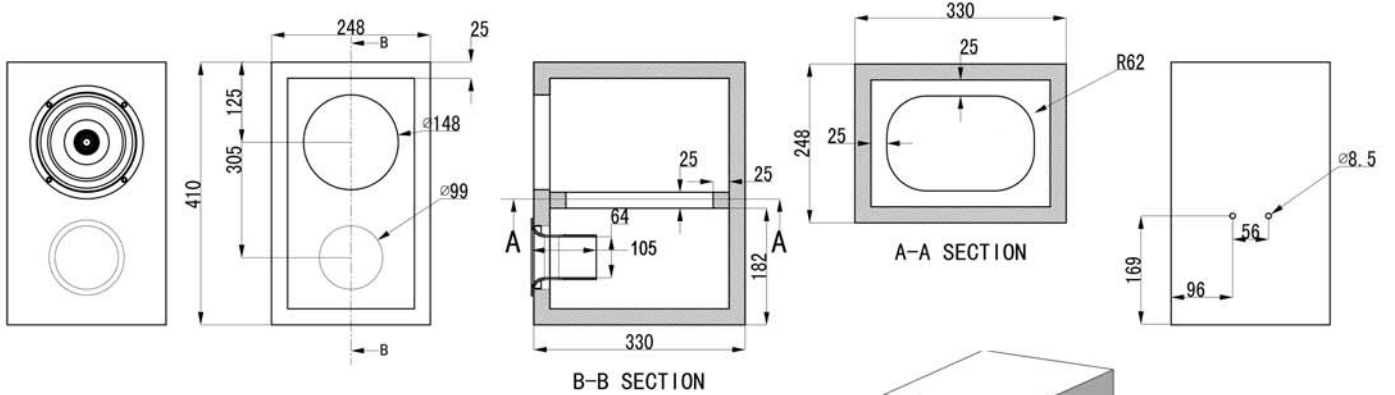

全頻反射箱
Full range reflex speaker box

單體 Driver:

全頻單體 Full range driver W6-1916

箱體訊息 Enclosure Information :

1. 箱體容積 Box volume: 20L
2. Fb: 54Hz
3. 風管 Port: $\varnothing 64 \times 105$ mm (TB#9052.008)