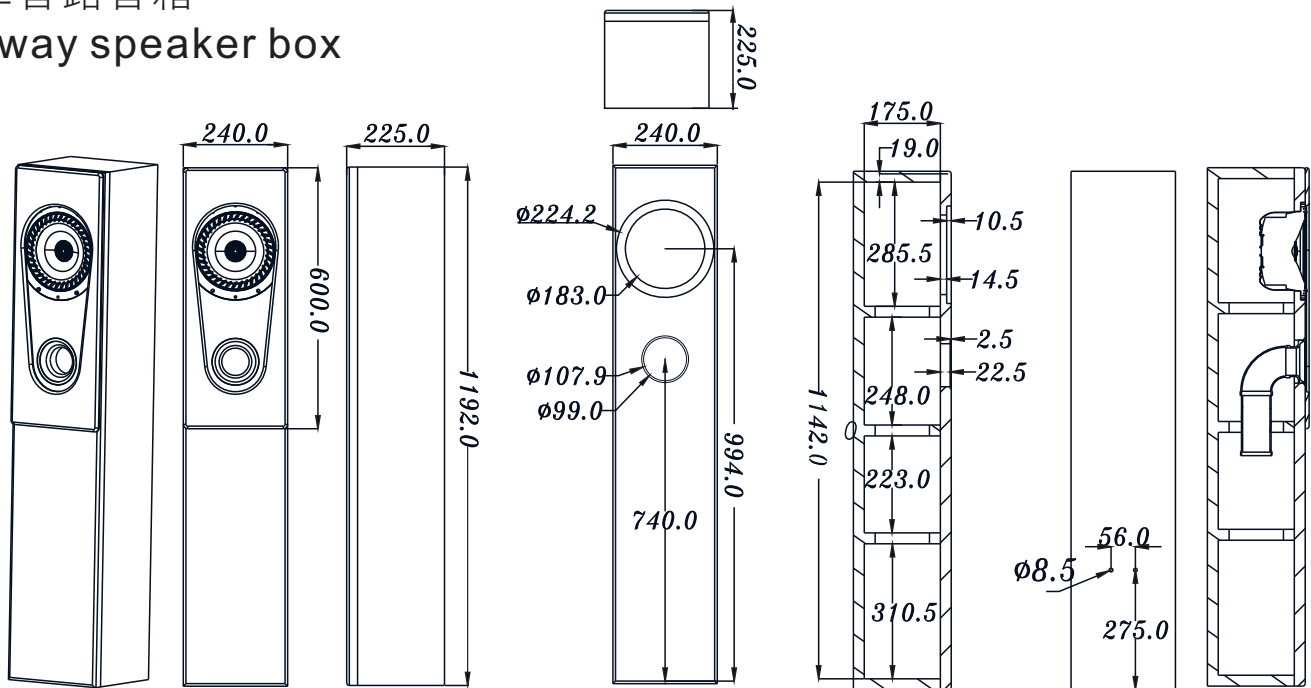

二音路音箱 2way speaker box

單體Driver:

全頻同軸單元Full Range Coaxial :W8-2314

箱體訊息 Enclosure Information :

1. 箱體容積Box volume:38L
2. Fb:35 Hz
3. 分頻點Crossover point: 4 K Hz
4. 風管 Port: Ø 71*200 mm (TB#9052.004)

二音路音箱

2way speaker box