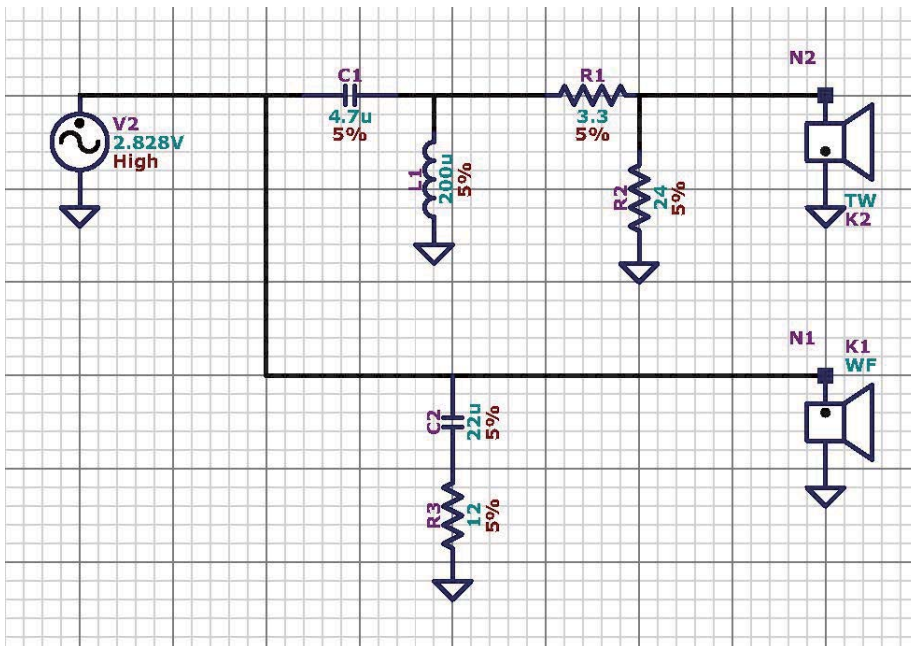

二音路音箱 2way speaker box

單體Driver:

全頻同軸單元Full Range Coaxial :W8-2314

箱體訊息 Enclosure Information :

1. 箱體容積Box volume:38L
2. Fb:35 Hz
3. 分頻點Crossover point: 4 K Hz
4. 風管 Port: Ø 71*200 mm (TB#9052.004)

二音路音箱

2way speaker box