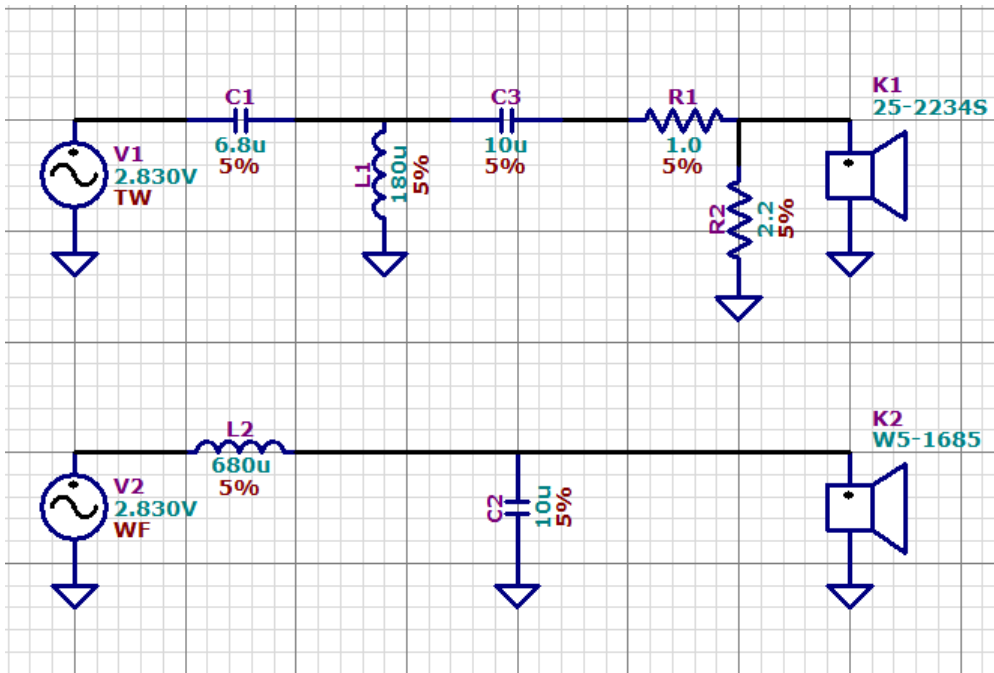

二音路音箱 2way speaker box

單體Driver:

1. 低音Low frequency:W5-1685
2. 高音High frequency:25-2234S

箱體訊息 Enclosure Information :

1. 箱體容積 Box volume:9L
2. FB:50Hz
3. 分頻點Crossover point: 3Khz
4. 風管 Port: 45*165mm

二音路音箱

2way speaker box