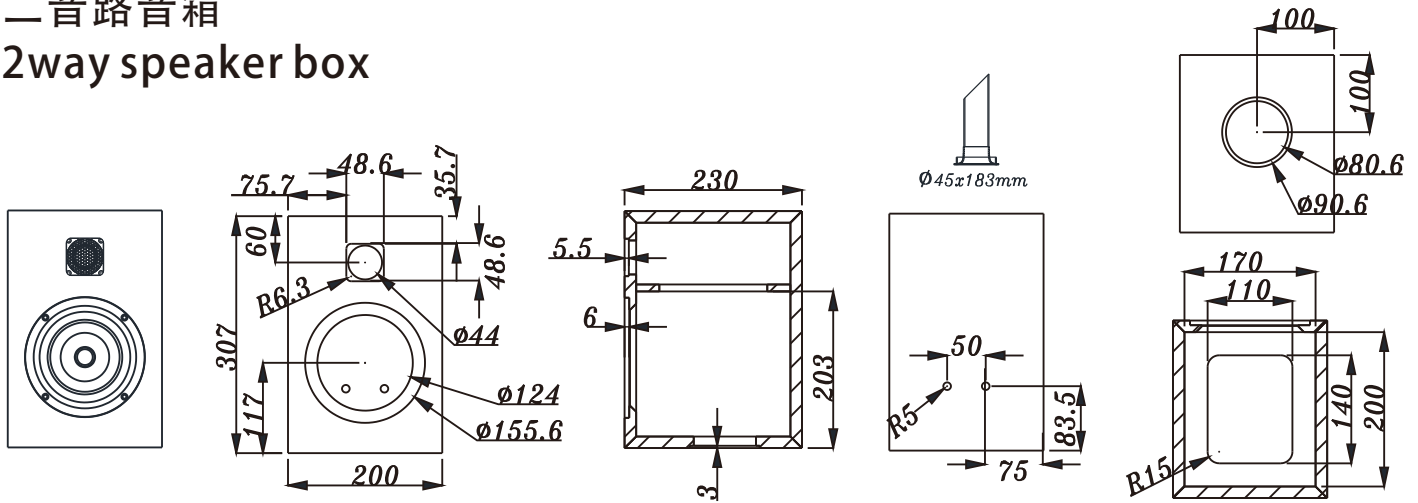

二音路音箱 2way speaker box

單體Driver:

1. 低音Low frequency:W5-1685
2. 高音High frequency:25-2234S

箱體訊息 Enclosure Information :

1. 箱體容積 Box volume:9L
2. FB:50Hz
3. 分頻點Crossover point: 3Khz
4. 風管 Port: 45*165mm

二音路音箱

2way speaker box